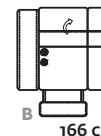

pol. c.le rcl
elettr. piccola

pol. c.le rcl
elettr. intermedia

terminale
sx/dx

chaise longue piccola
br. sx/dx

chaise longue intermedia
br. sx/dx

divano fisso
2 spall br. dx/sx

divano 2p fisso
br. sx/dx

poltr. fissa
br. sx/dx

poltr. fissa intermedia
br. sx/dx

pol. rcl. pic. mecc. el. pul
br. sx/dx

158 cm

poltr. rcl. br. sx/dx
mecc. el. pul. interm.

158 cm

2p grande
br. sx/dx recliner

2p br. dx/sx recl.
mecc. el. puls.

3p term. dx/sx
con spalle cricchetto

240 cm

3p term. dx/sx
con spalle cricchetto

240 cm

308 cm

286 cm

297 cm

264 cm