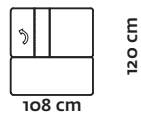

Venisia. Misure disponibili

divano 3p fisso
2 spall

divano 2p fisso grande

divano 2p fisso

angolo sed. sq
spal. recl.

poltrona fissa
c.le piccola

poltrona fissa
c.le

pouf quadrato
grande

pol. c.le rcl
elettr. piccola

pol. c.le rcl
elettr. intermedia

terminale
sx/dx

chaise longue piccola
br. sx/dx

chaise longue intermedia
br. sx/dx

divano fisso
2 spall br. dx/sx

divano 2p fisso
br. sx/dx

poltr. fissa
br. sx/dx

poltr. fissa intermedia
br. sx/dx

pol. rcl. pic. mecc. el. pul
br. sx/dx

158 cm

poltr. rcl. br. sx/dx
mecc. el. pul. interm.

158 cm

2p grande
br. sx/dx recliner

2p br. dx/sx recl.
mecc. el. puls.

3p term. dx/sx
con spalle cricchetto

240 cm

3p term. dx/sx
con spalle cricchetto

240 cm

308 cm

286 cm

297 cm

264 cm