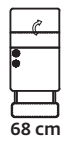

Venisia. Misure disponibili

divano 3p fisso
2 spall

divano 2p fisso grande

divano 2p fisso

angolo sed. sq
spal. recl.

poltrona fissa
c.le piccola

poltrona fissa
c.le

pouf quadrato
grande

pol. c.le rcl
elettr. piccola

pol. c.le rcl
elettr. intermedia

terminale
sx/dx

chaise longue piccola
br. sx/dx

chaise longue intermedia
br. sx/dx

divano fisso
2 spall br. dx/sx

divano 2p fisso
br. sx/dx

poltr. fissa
br. sx/dx

poltr. fissa intermedia
br. sx/dx

pol. rcl. pic. mecc. el. pul
br. sx/dx

158 cm

poltr. rcl. br. sx/dx
mecc. el. pul. interm.

158 cm

2p grande
br. sx/dx recliner

2p br. dx/sx recl.
mecc. el. puls.

3p term. dx/sx
con spalle cricchetto

240 cm

3p term. dx/sx
con spalle cricchetto

240 cm

308 cm

286 cm

297 cm

264 cm