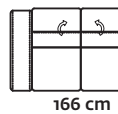

Venisia. Misure disponibili

divano 3p fisso
2 spall

divano 2p fisso grande

divano 2p fisso

angolo sed. sq
spal. recl.

poltrona fissa
c.le piccola

poltrona fissa
c.le

pouf quadrato
grande

pol. c.le rcl
elettr. piccola

pol. c.le rcl
elettr. intermedia

terminale
sx/dx

chaise longue piccola
br. sx/dx

chaise longue intermedia
br. sx/dx

divano fisso
2 spall br. dx/sx

divano 2p fisso
br. sx/dx

poltr. fissa
br. sx/dx

poltr. fissa intermedia
br. sx/dx

pol. rcl. pic. mecc. el. pul
br. sx/dx

158 cm

poltr. rcl. br. sx/dx
mecc. el. pul. interm.

158 cm

2p grande
br. sx/dx recliner

2p br. dx/sx recl.
mecc. el. puls.

3p term. dx/sx
con spalle cricchetto

240 cm

3p term. dx/sx
con spalle cricchetto

240 cm

308 cm

286 cm

297 cm

264 cm