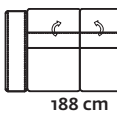

Venisia. Misure disponibili

divano 3p fisso
2 spall

divano 2p fisso grande

divano 2p fisso

angolo sed. sq
spal. recl.

poltrona fissa
c.le piccola

poltrona fissa
c.le

pouf quadrato
grande

pol. c.le rcl
elettr. piccola

pol. c.le rcl
elettr. intermedia

terminale
sx/dx

chaise longue piccola
br. sx/dx

chaise longue intermedia
br. sx/dx

divano fisso
2 spall br. dx/sx

divano 2p fisso
br. sx/dx

poltr. fissa
br. sx/dx

poltr. fissa intermedia
br. sx/dx

pol. rcl. pic. mecc. el. pul
br. sx/dx

158 cm

poltr. rcl. br. sx/dx
mecc. el. pul. interm.

158 cm

2p grande
br. sx/dx recliner

2p br. dx/sx recl.
mecc. el. puls.

3p term. dx/sx
con spalle cricchetto

240 cm

3p term. dx/sx
con spalle cricchetto

240 cm

308 cm

286 cm

297 cm

264 cm