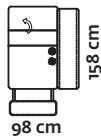

pol. c.le rcl
elettr. piccola

pol. c.le rcl
elettr. intermedia

terminale
sx/dx

chaise longue piccola
br. sx/dx

chaise longue intermedia
br. sx/dx

divano fisso
2 spall br. dx/sx

divano 2p fisso
br. sx/dx

poltr. fissa
br. sx/dx

poltr. fissa intermedia
br. sx/dx

pol. rcl. pic. mecc. el. pul
br. sx/dx

158 cm

poltr. rcl. br. sx/dx
mecc. el. pul. interm.

158 cm

2p grande
br. sx/dx recliner

2p br. dx/sx recl.
mecc. el. puls.

3p term. dx/sx
con spalle cricchetto

240 cm

3p term. dx/sx
con spalle cricchetto

240 cm

308 cm

286 cm

297 cm

264 cm