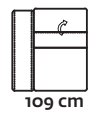

Venisia. Misure disponibili

divano 3p fisso
2 spall

divano 2p fisso grande

divano 2p fisso

angolo sed. sq
spal. recl.

poltrona fissa
c.le piccola

poltrona fissa
c.le

pouf quadrato
grande

pol. c.le rcl
elettr. piccola

pol. c.le rcl
elettr. intermedia

terminale
sx/dx

chaise longue piccola
br. sx/dx

chaise longue intermedia
br. sx/dx

divano fisso
2 spall br. dx/sx

divano 2p fisso
br. sx/dx

poltr. fissa
br. sx/dx

poltr. fissa intermedia
br. sx/dx

pol. rcl. pic. mecc. el. pul
br. sx/dx

158 cm

poltr. rcl. br. sx/dx
mecc. el. pul. interm.

158 cm

2p grande
br. sx/dx recliner

2p br. dx/sx recl.
mecc. el. puls.

3p term. dx/sx
con spalle cricchetto

240 cm

3p term. dx/sx
con spalle cricchetto

240 cm

308 cm

286 cm

297 cm

264 cm