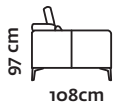

Venisia. Misure disponibili

divano 3p fisso
2 spall

divano 2p fisso grande

divano 2p fisso

angolo sed. sq
spal. recl.

poltrona fissa
c.le piccola

poltrona fissa
c.le

pouf quadrato
grande

pol. c.le rcl
elettr. piccola

pol. c.le rcl
elettr. intermedia

terminale
sx/dx

chaise longue piccola
br. sx/dx

chaise longue intermedia
br. sx/dx

divano fisso
2 spall br. dx/sx

divano 2p fisso
br. sx/dx

poltr. fissa
br. sx/dx

poltr. fissa intermedia
br. sx/dx

pol. rcl. pic. mecc. el. pul
br. sx/dx

158 cm

poltr. rcl. br. sx/dx
mecc. el. pul. interm.

158 cm

2p grande
br. sx/dx recliner

2p br. dx/sx recl.
mecc. el. puls.

3p term. dx/sx
con spalle cricchetto

240 cm

3p term. dx/sx
con spalle cricchetto

240 cm

308 cm

286 cm

297 cm

264 cm