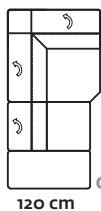

pol. c.le rcl
elettr. piccola

pol. c.le rcl
elettr. intermedia

terminale
sx/dx

chaise longue piccola
br. sx/dx

chaise longue intermedia
br. sx/dx

divano fisso
2 spall br. dx/sx

divano 2p fisso
br. sx/dx

poltr. fissa
br. sx/dx

poltr. fissa intermedia
br. sx/dx

pol. rcl. pic. mecc. el. pul
br. sx/dx

158 cm

poltr. rcl. br. sx/dx
mecc. el. pul. interm.

158 cm

2p grande
br. sx/dx recliner

2p br. dx/sx recl.
mecc. el. puls.

3p term. dx/sx
con spalle cricchetto

240 cm

3p term. dx/sx
con spalle cricchetto

240 cm

308 cm

286 cm

297 cm

264 cm