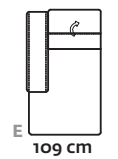

Venisia. Misure disponibili

divano 3p fisso
2 spall

divano 2p fisso grande

divano 2p fisso

angolo sed. sq
spal. recl.

poltrona fissa
c.le piccola

poltrona fissa
c.le

pouf quadrato
grande

pol. c.le rcl
elettr. piccola

pol. c.le rcl
elettr. intermedia

terminale
sx/dx

chaise longue piccola
br. sx/dx

chaise longue intermedia
br. sx/dx

divano fisso
2 spall br. dx/sx

divano 2p fisso
br. sx/dx

poltr. fissa
br. sx/dx

poltr. fissa intermedia
br. sx/dx

pol. rcl. pic. mecc. el. pul
br. sx/dx

158 cm

poltr. rcl. br. sx/dx
mecc. el. pul. interm.

158 cm

2p grande
br. sx/dx recliner

2p br. dx/sx recl.
mecc. el. puls.

3p term. dx/sx
con spalle cricchetto

240 cm

3p term. dx/sx
con spalle cricchetto

240 cm

308 cm

286 cm

297 cm

264 cm