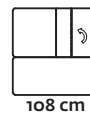

Venisia. Misure disponibili

divano 3p fisso
2 spall

divano 2p fisso grande

divano 2p fisso

angolo sed. sq
spal. recl.

poltrona fissa
c.le piccola

poltrona fissa
c.le

pouf quadrato
grande

pol. c.le rcl
elettr. piccola

pol. c.le rcl
elettr. intermedia

terminale
sx/dx

chaise longue piccola
br. sx/dx

chaise longue intermedia
br. sx/dx

divano fisso
2 spall br. dx/sx

divano 2p fisso
br. sx/dx

poltr. fissa
br. sx/dx

poltr. fissa intermedia
br. sx/dx

pol. rcl. pic. mecc. el. pul
br. sx/dx

158 cm

poltr. rcl. br. sx/dx
mecc. el. pul. interm.

158 cm

2p grande
br. sx/dx recliner

2p br. dx/sx recl.
mecc. el. puls.

3p term. dx/sx
con spalle cricchetto

240 cm

3p term. dx/sx
con spalle cricchetto

240 cm

308 cm

286 cm

297 cm

264 cm