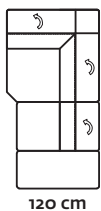

pol. c.le rcl
elettr. piccola

pol. c.le rcl
elettr. intermedia

terminale
sx/dx

chaise longue piccola
br. sx/dx

chaise longue intermedia
br. sx/dx

divano fisso
2 spall br. dx/sx

divano 2p fisso
br. sx/dx

poltr. fissa
br. sx/dx

poltr. fissa intermedia
br. sx/dx

pol. rcl. pic. mecc. el. pul
br. sx/dx

158 cm

poltr. rcl. br. sx/dx
mecc. el. pul. interm.

158 cm

2p grande
br. sx/dx recliner

2p br. dx/sx recl.
mecc. el. puls.

3p term. dx/sx
con spalle cricchetto

240 cm

3p term. dx/sx
con spalle cricchetto

240 cm

308 cm

286 cm

297 cm

264 cm