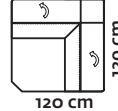

Venisia. Misure disponibili

divano 3p fisso
2 spall

divano 2p fisso grande

divano 2p fisso

angolo sed. sq
spal. recl.

poltrona fissa
c.le piccola

poltrona fissa
c.le

pouf quadrato
grande

pol. c.le rcl
elettr. piccola

pol. c.le rcl
elettr. intermedia

terminale
sx/dx

chaise longue piccola
br. sx/dx

chaise longue intermedia
br. sx/dx

divano fisso
2 spall br. dx/sx

divano 2p fisso
br. sx/dx

poltr. fissa
br. sx/dx

poltr. fissa intermedia
br. sx/dx

pol. rcl. pic. mecc. el. pul
br. sx/dx

158 cm

poltr. rcl. br. sx/dx
mecc. el. pul. interm.

158 cm

2p grande
br. sx/dx recliner

2p br. dx/sx recl.
mecc. el. puls.

3p term. dx/sx
con spalle cricchetto

240 cm

3p term. dx/sx
con spalle cricchetto

240 cm

308 cm

286 cm

297 cm

264 cm