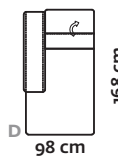

Venisia. Misure disponibili

divano 3p fisso
2 spall

divano 2p fisso grande

divano 2p fisso

angolo sed. sq
spal. recl.

poltrona fissa
c.le piccola

poltrona fissa
c.le

pouf quadrato
grande

pol. c.le rcl
elettr. piccola

pol. c.le rcl
elettr. intermedia

terminale
sx/dx

chaise longue piccola
br. sx/dx

chaise longue intermedia
br. sx/dx

divano fisso
2 spall br. dx/sx

divano 2p fisso
br. sx/dx

poltr. fissa
br. sx/dx

poltr. fissa intermedia
br. sx/dx

pol. rcl. pic. mecc. el. pul
br. sx/dx

158 cm

poltr. rcl. br. sx/dx
mecc. el. pul. interm.

158 cm

2p grande
br. sx/dx recliner

2p br. dx/sx recl.
mecc. el. puls.

3p term. dx/sx
con spalle cricchetto

240 cm

3p term. dx/sx
con spalle cricchetto

240 cm

308 cm

286 cm

297 cm

264 cm