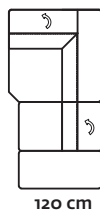

pol. c.le rcl
elettr. piccola

pol. c.le rcl
elettr. intermedia

terminale
sx/dx

chaise longue piccola
br. sx/dx

chaise longue intermedia
br. sx/dx

divano fisso
2 spall br. dx/sx

divano 2p fisso
br. sx/dx

poltr. fissa
br. sx/dx

poltr. fissa intermedia
br. sx/dx

pol. rcl. pic. mecc. el. pul
br. sx/dx

158 cm

poltr. rcl. br. sx/dx
mecc. el. pul. interm.

158 cm

2p grande
br. sx/dx recliner

2p br. dx/sx recl.
mecc. el. puls.

3p term. dx/sx
con spalle cricchetto

240 cm

3p term. dx/sx
con spalle cricchetto

240 cm

308 cm

286 cm

297 cm

264 cm