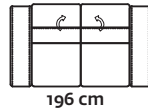

Venisia. Misure disponibili

divano 3p fisso
2 spall

divano 2p fisso grande

divano 2p fisso

angolo sed. sq
spal. recl.

poltrona fissa
c.le piccola

poltrona fissa
c.le

pouf quadrato
grande

pol. c.le rcl
elettr. piccola

pol. c.le rcl
elettr. intermedia

terminale
sx/dx

chaise longue piccola
br. sx/dx

chaise longue intermedia
br. sx/dx

divano fisso
2 spall br. dx/sx

divano 2p fisso
br. sx/dx

poltr. fissa
br. sx/dx

poltr. fissa intermedia
br. sx/dx

pol. rcl. pic. mecc. el. pul
br. sx/dx

158 cm

poltr. rcl. br. sx/dx
mecc. el. pul. interm.

158 cm

2p grande
br. sx/dx recliner

2p br. dx/sx recl.
mecc. el. puls.

3p term. dx/sx
con spalle cricchetto

240 cm

3p term. dx/sx
con spalle cricchetto

240 cm

308 cm

286 cm

297 cm

264 cm