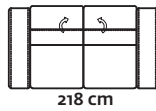

Venisia. Misure disponibili

divano 3p fisso
2 spall

divano 2p fisso grande

divano 2p fisso

angolo sed. sq
spal. recl.

poltrona fissa
c.le piccola

poltrona fissa
c.le

pouf quadrato
grande

pol. c.le rcl
elettr. piccola

pol. c.le rcl
elettr. intermedia

terminale
sx/dx

chaise longue piccola
br. sx/dx

chaise longue intermedia
br. sx/dx

divano fisso
2 spall br. dx/sx

divano 2p fisso
br. sx/dx

poltr. fissa
br. sx/dx

poltr. fissa intermedia
br. sx/dx

pol. rcl. pic. mecc. el. pul
br. sx/dx

158 cm

poltr. rcl. br. sx/dx
mecc. el. pul. interm.

158 cm

2p grande
br. sx/dx recliner

2p br. dx/sx recl.
mecc. el. puls.

3p term. dx/sx
con spalle cricchetto

240 cm

3p term. dx/sx
con spalle cricchetto

240 cm

308 cm

286 cm

297 cm

264 cm