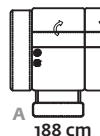

pol. c.le rcl
elettr. piccola

pol. c.le rcl
elettr. intermedia

terminale
sx/dx

chaise longue piccola
br. sx/dx

chaise longue intermedia
br. sx/dx

divano fisso
2 spall br. dx/sx

divano 2p fisso
br. sx/dx

poltr. fissa
br. sx/dx

poltr. fissa intermedia
br. sx/dx

pol. rcl. pic. mecc. el. pul
br. sx/dx

158 cm

poltr. rcl. br. sx/dx
mecc. el. pul. interm.

158 cm

2p grande
br. sx/dx recliner

2p br. dx/sx recl.
mecc. el. puls.

3p term. dx/sx
con spalle cricchetto

240 cm

3p term. dx/sx
con spalle cricchetto

240 cm

308 cm

286 cm

297 cm

264 cm