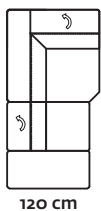

pol. c.le rcl
elettr. piccola

pol. c.le rcl
elettr. intermedia

terminale
sx/dx

chaise longue piccola
br. sx/dx

chaise longue intermedia
br. sx/dx

divano fisso
2 spall br. dx/sx

divano 2p fisso
br. sx/dx

poltr. fissa
br. sx/dx

poltr. fissa intermedia
br. sx/dx

pol. rcl. pic. mecc. el. pul
br. sx/dx

158 cm

poltr. rcl. br. sx/dx
mecc. el. pul. interm.

158 cm

2p grande
br. sx/dx recliner

2p br. dx/sx recl.
mecc. el. puls.

3p term. dx/sx
con spalle cricchetto

240 cm

3p term. dx/sx
con spalle cricchetto

240 cm

308 cm

286 cm

297 cm

264 cm