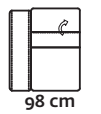

Venisia. Misure disponibili

divano 3p fisso
2 spall

divano 2p fisso grande

divano 2p fisso

angolo sed. sq
spal. recl.

poltrona fissa
c.le piccola

poltrona fissa
c.le

pouf quadrato
grande

pol. c.le rcl
elettr. piccola

pol. c.le rcl
elettr. intermedia

terminale
sx/dx

chaise longue piccola
br. sx/dx

chaise longue intermedia
br. sx/dx

divano fisso
2 spall br. dx/sx

divano 2p fisso
br. sx/dx

poltr. fissa
br. sx/dx

poltr. fissa intermedia
br. sx/dx

pol. rcl. pic. mecc. el. pul
br. sx/dx

158 cm

poltr. rcl. br. sx/dx
mecc. el. pul. interm.

158 cm

2p grande
br. sx/dx recliner

2p br. dx/sx recl.
mecc. el. puls.

3p term. dx/sx
con spalle cricchetto

240 cm

3p term. dx/sx
con spalle cricchetto

240 cm

308 cm

286 cm

297 cm

264 cm