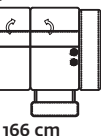

pol. c.le rcl
elettr. piccola

pol. c.le rcl
elettr. intermedia

terminale
sx/dx

chaise longue piccola
br. sx/dx

chaise longue intermedia
br. sx/dx

divano fisso
2 spall br. dx/sx

divano 2p fisso
br. sx/dx

poltr. fissa
br. sx/dx

poltr. fissa intermedia
br. sx/dx

pol. rcl. pic. mecc. el. pul
br. sx/dx

158 cm

poltr. rcl. br. sx/dx
mecc. el. pul. interm.

158 cm

2p grande
br. sx/dx recliner

2p br. dx/sx recl.
mecc. el. puls.

3p term. dx/sx
con spalle cricchetto

240 cm

3p term. dx/sx
con spalle cricchetto

240 cm

308 cm

286 cm

297 cm

264 cm