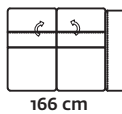

Venisia. Misure disponibili

divano 3p fisso
2 spall

divano 2p fisso grande

divano 2p fisso

angolo sed. sq
spal. recl.

poltrona fissa
c.le piccola

poltrona fissa
c.le

pouf quadrato
grande

pol. c.le rcl
elettr. piccola

pol. c.le rcl
elettr. intermedia

terminale
sx/dx

chaise longue piccola
br. sx/dx

chaise longue intermedia
br. sx/dx

divano fisso
2 spall br. dx/sx

divano 2p fisso
br. sx/dx

poltr. fissa
br. sx/dx

poltr. fissa intermedia
br. sx/dx

pol. rcl. pic. mecc. el. pul
br. sx/dx

158 cm

poltr. rcl. br. sx/dx
mecc. el. pul. interm.

158 cm

2p grande
br. sx/dx recliner

2p br. dx/sx recl.
mecc. el. puls.

3p term. dx/sx
con spalle cricchetto

240 cm

3p term. dx/sx
con spalle cricchetto

240 cm

308 cm

286 cm

297 cm

264 cm