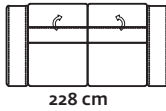

Venisia. Misure disponibili

divano 3p fisso
2 spall

divano 2p fisso grande

divano 2p fisso

angolo sed. sq
spal. recl.

poltrona fissa
c.le piccola

poltrona fissa
c.le

pouf quadrato
grande

pol. c.le rcl
elettr. piccola

pol. c.le rcl
elettr. intermedia

terminale
sx/dx

chaise longue piccola
br. sx/dx

chaise longue intermedia
br. sx/dx

divano fisso
2 spall br. dx/sx

divano 2p fisso
br. sx/dx

poltr. fissa
br. sx/dx

poltr. fissa intermedia
br. sx/dx

pol. rcl. pic. mecc. el. pul
br. sx/dx

158 cm

poltr. rcl. br. sx/dx
mecc. el. pul. interm.

158 cm

2p grande
br. sx/dx recliner

2p br. dx/sx recl.
mecc. el. puls.

3p term. dx/sx
con spalle cricchetto

240 cm

3p term. dx/sx
con spalle cricchetto

240 cm

308 cm

286 cm

297 cm

264 cm