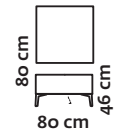

Venisia. Misure disponibili

divano 3p fisso
2 spall

divano 2p fisso grande

divano 2p fisso

angolo sed. sq
spal. recl.

poltrona fissa
c.le piccola

poltrona fissa
c.le

pouf quadrato
grande

pol. c.le rcl
elettr. piccola

pol. c.le rcl
elettr. intermedia

terminale
sx/dx

chaise longue piccola
br. sx/dx

chaise longue intermedia
br. sx/dx

divano fisso
2 spall br. dx/sx

divano 2p fisso
br. sx/dx

poltr. fissa
br. sx/dx

poltr. fissa intermedia
br. sx/dx

pol. rcl. pic. mecc. el. pul
br. sx/dx

158 cm

poltr. rcl. br. sx/dx
mecc. el. pul. interm.

158 cm

2p grande
br. sx/dx recliner

2p br. dx/sx recl.
mecc. el. puls.

3p term. dx/sx
con spalle cricchetto

240 cm

3p term. dx/sx
con spalle cricchetto

240 cm

308 cm

286 cm

297 cm

264 cm