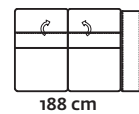

Venisia. Misure disponibili

divano 3p fisso
2 spall

divano 2p fisso grande

divano 2p fisso

angolo sed. sq
spal. recl.

poltrona fissa
c.le piccola

poltrona fissa
c.le

pouf quadrato
grande

pol. c.le rcl
elettr. piccola

pol. c.le rcl
elettr. intermedia

terminale
sx/dx

chaise longue piccola
br. sx/dx

chaise longue intermedia
br. sx/dx

divano fisso
2 spall br. dx/sx

divano 2p fisso
br. sx/dx

poltr. fissa
br. sx/dx

poltr. fissa intermedia
br. sx/dx

pol. rcl. pic. mecc. el. pul
br. sx/dx

158 cm

poltr. rcl. br. sx/dx
mecc. el. pul. interm.

158 cm

2p grande
br. sx/dx recliner

2p br. dx/sx recl.
mecc. el. puls.

3p term. dx/sx
con spalle cricchetto

240 cm

3p term. dx/sx
con spalle cricchetto

240 cm

308 cm

286 cm

297 cm

264 cm