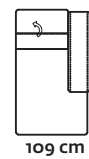

Venisia. Misure disponibili

divano 3p fisso
2 spall

divano 2p fisso grande

divano 2p fisso

angolo sed. sq
spal. recl.

poltrona fissa
c.le piccola

poltrona fissa
c.le

pouf quadrato
grande

pol. c.le rcl
elettr. piccola

pol. c.le rcl
elettr. intermedia

terminale
sx/dx

chaise longue piccola
br. sx/dx

chaise longue intermedia
br. sx/dx

divano fisso
2 spall br. dx/sx

divano 2p fisso
br. sx/dx

poltr. fissa
br. sx/dx

poltr. fissa intermedia
br. sx/dx

pol. rcl. pic. mecc. el. pul
br. sx/dx

158 cm

poltr. rcl. br. sx/dx
mecc. el. pul. interm.

158 cm

2p grande
br. sx/dx recliner

2p br. dx/sx recl.
mecc. el. puls.

3p term. dx/sx
con spalle cricchetto

240 cm

3p term. dx/sx
con spalle cricchetto

240 cm

308 cm

286 cm

297 cm

264 cm