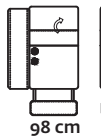

pol. c.le rcl
elettr. piccola

pol. c.le rcl
elettr. intermedia

terminale
sx/dx

chaise longue piccola
br. sx/dx

chaise longue intermedia
br. sx/dx

divano fisso
2 spall br. dx/sx

divano 2p fisso
br. sx/dx

poltr. fissa
br. sx/dx

poltr. fissa intermedia
br. sx/dx

pol. rcl. pic. mecc. el. pul
br. sx/dx

158 cm

poltr. rcl. br. sx/dx
mecc. el. pul. interm.

158 cm

2p grande
br. sx/dx recliner

2p br. dx/sx recl.
mecc. el. puls.

3p term. dx/sx
con spalle cricchetto

240 cm

3p term. dx/sx
con spalle cricchetto

240 cm

308 cm

286 cm

297 cm

264 cm