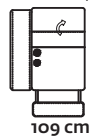

pol. c.le rcl
elettr. piccola

pol. c.le rcl
elettr. intermedia

terminale
sx/dx

chaise longue piccola
br. sx/dx

chaise longue intermedia
br. sx/dx

divano fisso
2 spall br. dx/sx

divano 2p fisso
br. sx/dx

poltr. fissa
br. sx/dx

poltr. fissa intermedia
br. sx/dx

pol. rcl. pic. mecc. el. pul
br. sx/dx

158 cm

poltr. rcl. br. sx/dx
mecc. el. pul. interm.

158 cm

2p grande
br. sx/dx recliner

2p br. dx/sx recl.
mecc. el. puls.

3p term. dx/sx
con spalle cricchetto

240 cm

3p term. dx/sx
con spalle cricchetto

240 cm

308 cm

286 cm

297 cm

264 cm