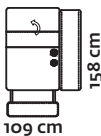

pol. c.le rcl
elettr. piccola

pol. c.le rcl
elettr. intermedia

terminale
sx/dx

chaise longue piccola
br. sx/dx

chaise longue intermedia
br. sx/dx

divano fisso
2 spall br. dx/sx

divano 2p fisso
br. sx/dx

poltr. fissa
br. sx/dx

poltr. fissa intermedia
br. sx/dx

pol. rcl. pic. mecc. el. pul
br. sx/dx

158 cm

poltr. rcl. br. sx/dx
mecc. el. pul. interm.

158 cm

2p grande
br. sx/dx recliner

2p br. dx/sx recl.
mecc. el. puls.

3p term. dx/sx
con spalle cricchetto

240 cm

3p term. dx/sx
con spalle cricchetto

240 cm

308 cm

286 cm

297 cm

264 cm