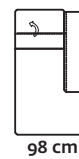

Venisia. Misure disponibili

divano 3p fisso
2 spall

divano 2p fisso grande

divano 2p fisso

angolo sed. sq
spal. recl.

poltrona fissa
c.le piccola

poltrona fissa
c.le

pouf quadrato
grande

pol. c.le rcl
elettr. piccola

pol. c.le rcl
elettr. intermedia

terminale
sx/dx

chaise longue piccola
br. sx/dx

chaise longue intermedia
br. sx/dx

divano fisso
2 spall br. dx/sx

divano 2p fisso
br. sx/dx

poltr. fissa
br. sx/dx

poltr. fissa intermedia
br. sx/dx

pol. rcl. pic. mecc. el. pul
br. sx/dx

158 cm

poltr. rcl. br. sx/dx
mecc. el. pul. interm.

158 cm

2p grande
br. sx/dx recliner

2p br. dx/sx recl.
mecc. el. puls.

3p term. dx/sx
con spalle cricchetto

240 cm

3p term. dx/sx
con spalle cricchetto

240 cm

308 cm

286 cm

297 cm

264 cm