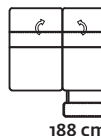

pol. c.le rcl
elettr. piccola

pol. c.le rcl
elettr. intermedia

terminale
sx/dx

chaise longue piccola
br. sx/dx

chaise longue intermedia
br. sx/dx

divano fisso
2 spall br. dx/sx

divano 2p fisso
br. sx/dx

poltr. fissa
br. sx/dx

poltr. fissa intermedia
br. sx/dx

pol. rcl. pic. mecc. el. pul
br. sx/dx

158 cm

poltr. rcl. br. sx/dx
mecc. el. pul. interm.

158 cm

2p grande
br. sx/dx recliner

2p br. dx/sx recl.
mecc. el. puls.

3p term. dx/sx
con spalle cricchetto

240 cm

3p term. dx/sx
con spalle cricchetto

240 cm

308 cm

286 cm

297 cm

264 cm