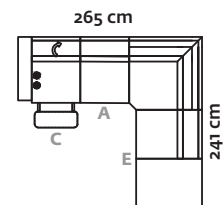

84 cm

poltr. c.le rcl elettr. grande xl

92 cm

poltr. recl. mecc. el. puls

113 cm

poltr. fissa br. sx/dx

88 cm 88 cm

poltr. fissa grande br. sx/dx

poltrona fissa grande xl br. sx/dx

116 cm 116 cm

terminale sx/dx

128 cm 128 cm E

terminale grande sx/dx

168 cm 168 cm F

polt. recl. br. sx/dx mec. el. pul

G 108 cm H 108 cm 165 cm

polt. recl. br. sx/dx -xl mecc. el. pul

L 116 cm 116 cm 165 cm

pol. rcl pic. br. sx/dx mec. el. pul.

C 88 cm D 88 cm 165 cm

chaise longue large br. sx/dx

108 cm 108 cm 161 cm

chaise longue maxi br. sx/dx

116 cm 116 cm 161 cm M

324 cm

305 cm

305 cm

265 cm

265 cm

* POGGIATESTA ELETTRICO

opzione per versioni fisse