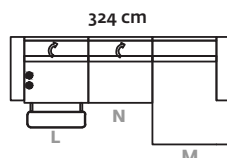

poltrona fissa grande xl br. sx/dx

116 cm 116 cm

terminale sx/dx

128 cm 128 cm E

terminale grande sx/dx

168 cm 168 cm F

polt. recl. br. sx/dx mec. el. pul

G 108 cm H 108 cm 165 cm

polt. recl. br. sx/dx -xl mecc. el. pul

L 116 cm 116 cm 165 cm

pol. rcl pic. br. sx/dx mec. el. pul.

C 88 cm D 88 cm 165 cm

chaise longue large br. sx/dx

108 cm 108 cm 161 cm

chaise longue maxi br. sx/dx

116 cm 116 cm 161 cm M

324 cm

305 cm

305 cm

265 cm

265 cm

* POGGIATESTA ELETTRICO

opzione per versioni fisse