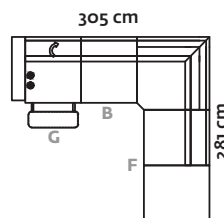

84 cm

poltr. c.le rcl elettr. grande xl

92 cm

poltr. recl. mecc. el. puls

113 cm

poltr. fissa br. sx/dx

88 cm 88 cm

poltr. fissa grande br. sx/dx

poltrona fissa grande xl br. sx/dx

116 cm 116 cm

terminale sx/dx

128 cm 128 cm E

terminale grande sx/dx

168 cm 168 cm F

polt. recl. br. sx/dx mec. el. pul

G 108 cm H 108 cm 165 cm

polt. recl. br. sx/dx -xl mecc. el. pul

L 116 cm 116 cm 165 cm

pol. rcl pic. br. sx/dx mec. el. pul.

C 88 cm D 88 cm 165 cm

chaise longue large br. sx/dx

108 cm 108 cm 161 cm

chaise longue maxi br. sx/dx

116 cm 116 cm 161 cm M

324 cm

305 cm

305 cm

265 cm

265 cm

* POGGIATESTA ELETTRICO

opzione per versioni fisse