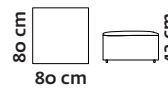

Bergamo. Misure disponibili

poltrona c.le grande

B 84 cm

poltrona fissa c.le

A 64 cm

poltrona fissa c.le grande xl

N 92 cm

poltrona fissa

113 cm

angolo seduta a squadra

113 cm

pouf quadrato grande

80 cm 80 cm 42 cm

pol. c.le rcl elettr. intermedia

64 cm

pol. c.le rcl elettr. grande

84 cm

poltr. c.le rcl elettr. grande xl

92 cm

poltr. recl. mecc. el. puls

113 cm

poltr. fissa br. sx/dx

88 cm 88 cm

poltr. fissa grande br. sx/dx

polt. recl. br. sx/dx -xl mecc. el. pul

L 116 cm 116 cm 165 cm

pol. rcl pic. br. sx/dx mec. el. pul.

C 88 cm D 88 cm 165 cm

chaise longue large br. sx/dx

108 cm 108 cm 161 cm

chaise longue maxi br. sx/dx

116 cm 116 cm 161 cm M