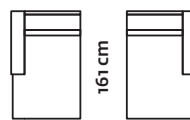

84 cm

poltr. c.le rcl elettr. grande xl

92 cm

poltr. recl. mecc. el. puls

113 cm

poltr. fissa br. sx/dx

88 cm 88 cm

poltr. fissa grande br. sx/dx

poltrona fissa grande xl br. sx/dx

116 cm 116 cm

terminale sx/dx

128 cm 128 cm E

terminale grande sx/dx

168 cm 168 cm F

polt. recl. br. sx/dx mec. el. pul

G 108 cm H 108 cm 165 cm

polt. recl. br. sx/dx -xl mecc. el. pul

L 116 cm 116 cm 165 cm

pol. rcl pic. br. sx/dx mec. el. pul.

C 88 cm D 88 cm 165 cm

chaise longue large br. sx/dx

108 cm 108 cm 161 cm

chaise longue maxi br. sx/dx

116 cm 116 cm 161 cm M

324 cm

305 cm

305 cm

265 cm

265 cm

* POGGIATESTA ELETTRICO

opzione per versioni fisse