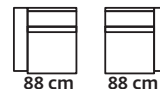

113 cm

angolo seduta a squadra

113 cm

pouf quadrato grande

80 cm 80 cm 42 cm

pol. c.le rcl elettr. intermedia

64 cm

pol. c.le rcl elettr. grande

84 cm

poltr. c.le rcl elettr. grande xl

92 cm

poltr. recl. mecc. el. puls

113 cm

poltr. fissa br. sx/dx

88 cm 88 cm

poltr. fissa grande br. sx/dx

poltrona fissa grande xl br. sx/dx

116 cm 116 cm

terminale sx/dx

128 cm 128 cm E

terminale grande sx/dx

168 cm 168 cm F

polt. recl. br. sx/dx mec. el. pul

G 108 cm H 108 cm 165 cm

polt. recl. br. sx/dx -xl mecc. el. pul

L 116 cm 116 cm 165 cm

pol. rcl pic. br. sx/dx mec. el. pul.

C 88 cm D 88 cm 165 cm

chaise longue large br. sx/dx

108 cm 108 cm 161 cm

chaise longue maxi br. sx/dx

116 cm 116 cm 161 cm M