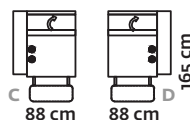

84 cm

poltr. c.le rcl elettr. grande xl

92 cm

poltr. recl. mecc. el. puls

113 cm

poltr. fissa br. sx/dx

88 cm 88 cm

poltr. fissa grande br. sx/dx

poltrona fissa grande xl br. sx/dx

116 cm 116 cm

terminale sx/dx

128 cm 128 cm E

terminale grande sx/dx

168 cm 168 cm F

polt. recl. br. sx/dx mec. el. pul

G 108 cm H 108 cm 165 cm

polt. recl. br. sx/dx -xl mecc. el. pul

L 116 cm 116 cm 165 cm

pol. rcl pic. br. sx/dx mec. el. pul.

C 88 cm D 88 cm 165 cm

chaise longue large br. sx/dx

108 cm 108 cm 161 cm

chaise longue maxi br. sx/dx

116 cm 116 cm 161 cm M

324 cm

305 cm

305 cm

265 cm

265 cm

* POGGIATESTA ELETTRICO

opzione per versioni fisse