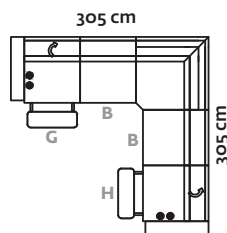

84 cm

poltr. c.le rcl elettr. grande xl

92 cm

poltr. recl. mecc. el. puls

113 cm

poltr. fissa br. sx/dx

88 cm 88 cm

poltr. fissa grande br. sx/dx

poltrona fissa grande xl br. sx/dx

116 cm 116 cm

terminale sx/dx

128 cm 128 cm E

terminale grande sx/dx

168 cm 168 cm F

polt. recl. br. sx/dx mec. el. pul

G 108 cm H 108 cm 165 cm

polt. recl. br. sx/dx -xl mecc. el. pul

L 116 cm 116 cm 165 cm

pol. rcl pic. br. sx/dx mec. el. pul.

C 88 cm D 88 cm 165 cm

chaise longue large br. sx/dx

108 cm 108 cm 161 cm

chaise longue maxi br. sx/dx

116 cm 116 cm 161 cm M

324 cm

305 cm

305 cm

265 cm

265 cm

* POGGIATESTA ELETTRICO

opzione per versioni fisse