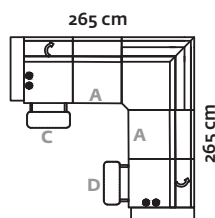

84 cm

poltr. c.le rcl elettr. grande xl

92 cm

poltr. recl. mecc. el. puls

113 cm

poltr. fissa br. sx/dx

88 cm 88 cm

poltr. fissa grande br. sx/dx

poltrona fissa grande xl br. sx/dx

116 cm 116 cm

terminale sx/dx

128 cm 128 cm E

terminale grande sx/dx

168 cm 168 cm F

polt. recl. br. sx/dx mec. el. pul

G 108 cm H 108 cm 165 cm

polt. recl. br. sx/dx -xl mecc. el. pul

L 116 cm 116 cm 165 cm

pol. rcl pic. br. sx/dx mec. el. pul.

C 88 cm D 88 cm 165 cm

chaise longue large br. sx/dx

108 cm 108 cm 161 cm

chaise longue maxi br. sx/dx

116 cm 116 cm 161 cm M

324 cm

305 cm

305 cm

265 cm

265 cm

* POGGIATESTA ELETTRICO

opzione per versioni fisse