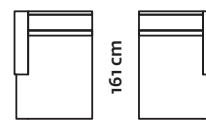

poltrona fissa grande xl br. sx/dx

116 cm 116 cm

terminale sx/dx

128 cm 128 cm E

terminale grande sx/dx

168 cm 168 cm F

polt. recl. br. sx/dx mec. el. pul

G 108 cm H 108 cm 165 cm

polt. recl. br. sx/dx -xl mecc. el. pul

L 116 cm 116 cm 165 cm

pol. rcl pic. br. sx/dx mec. el. pul.

C 88 cm D 88 cm 165 cm

chaise longue large br. sx/dx

108 cm 108 cm 161 cm

chaise longue maxi br. sx/dx

116 cm 116 cm 161 cm M

324 cm

305 cm

305 cm

265 cm

265 cm

* POGGIATESTA ELETTRICO

opzione per versioni fisse