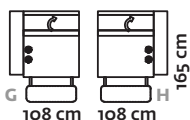

84 cm

poltr. c.le rcl elettr. grande xl

92 cm

poltr. recl. mecc. el. puls

113 cm

poltr. fissa br. sx/dx

88 cm 88 cm

poltr. fissa grande br. sx/dx

poltrona fissa grande xl br. sx/dx

116 cm 116 cm

terminale sx/dx

128 cm 128 cm E

terminale grande sx/dx

168 cm 168 cm F

polt. recl. br. sx/dx mec. el. pul

G 108 cm H 108 cm 165 cm

polt. recl. br. sx/dx -xl mecc. el. pul

L 116 cm 116 cm 165 cm

pol. rcl pic. br. sx/dx mec. el. pul.

C 88 cm D 88 cm 165 cm

chaise longue large br. sx/dx

108 cm 108 cm 161 cm

chaise longue maxi br. sx/dx

116 cm 116 cm 161 cm M

324 cm

305 cm

305 cm

265 cm

265 cm

* POGGIATESTA ELETTRICO

opzione per versioni fisse