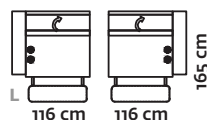

84 cm

poltr. c.le rcl elettr. grande xl

92 cm

poltr. recl. mecc. el. puls

113 cm

poltr. fissa br. sx/dx

88 cm 88 cm

poltr. fissa grande br. sx/dx

poltrona fissa grande xl br. sx/dx

116 cm 116 cm

terminale sx/dx

128 cm 128 cm E

terminale grande sx/dx

168 cm 168 cm F

polt. recl. br. sx/dx mec. el. pul

G 108 cm H 108 cm 165 cm

polt. recl. br. sx/dx -xl mecc. el. pul

L 116 cm 116 cm 165 cm

pol. rcl pic. br. sx/dx mec. el. pul.

C 88 cm D 88 cm 165 cm

chaise longue large br. sx/dx

108 cm 108 cm 161 cm

chaise longue maxi br. sx/dx

116 cm 116 cm 161 cm M

324 cm

305 cm

305 cm

265 cm

265 cm

* POGGIATESTA ELETTRICO

opzione per versioni fisse