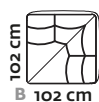

Formentera. Misure disponibili

angolo

angolo seduta a squadra

pouf rettangolare

pouf componibile sx+dx

poltrona fissa c.le

poltrona c.le grande

divano 2p fisso c.le

chaise longue senza brac.