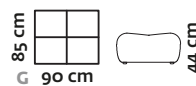

Formentera. Misure disponibili

angolo

angolo seduta a squadra

pouf rettangolare

pouf componibile sx+dx

poltrona fissa c.le

poltrona c.le grande

divano 2p fisso c.le

chaise longue senza brac.