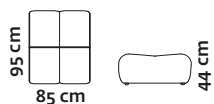

Formentera. Misure disponibili

angolo

angolo seduta a squadra

pouf rettangolare

pouf componibile sx+dx

poltrona fissa c.le

poltrona c.le grande

divano 2p fisso c.le

chaise longue senza brac.