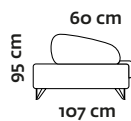

Formula 1. Misure disponibili

materasso
L 80 cm
P 190 cm