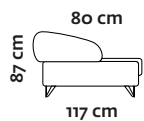

Formula 1. Misure disponibili

materasso
L 80 cm
P 190 cm