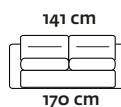

Giove. Misure disponibili

materasso
L 160 cm
P 195 cm
H 17/20 cm

materasso
L 140 cm
P 195 cm
H 17/20 cm

materasso
L 120 cm
P 195 cm
H 17/20 cm