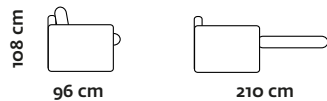

Giove. Misure disponibili

materasso
L 160 cm
P 195 cm
H 17/20 cm

materasso
L 140 cm
P 195 cm
H 17/20 cm

materasso
L 120 cm
P 195 cm
H 17/20 cm