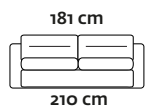

Giove. Misure disponibili

materasso
L 160 cm
P 195 cm
H 17/20 cm

materasso
L 140 cm
P 195 cm
H 17/20 cm

materasso
L 120 cm
P 195 cm
H 17/20 cm