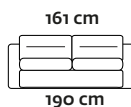

Giove. Misure disponibili

materasso
L 160 cm
P 195 cm
H 17/20 cm

materasso
L 140 cm
P 195 cm
H 17/20 cm

materasso
L 120 cm
P 195 cm
H 17/20 cm