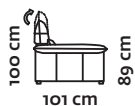

Legnano. Misure disponibili

poltrona c.le grande

84 cm

poltrona fissa c.le

64 cm

angolo seduta a squadro

113 cm

angolo grande

147 cm

angolo trapezioidale

135 cm

pouf quadrato grande

80 cm

80 cm

poltrona fissa c.le grande xl

L

L

H

369 cm

319 cm

E

A

D

F

281 cm

353 cm

E

A

B

F

315 cm

* POGGIATESTA ELETTRICO