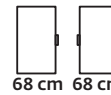

pol. c.le rcl elettr. intermedia

64 cm

poltr. recl. mecc. el. puls

141 cm

pol. c.le rcl elettr. grande

84 cm

poltrona fissa

141 cm

poltr. c.le rcl elettr. grande xl

92 cm

pouf terminale sx/dx

84 cm

84 cm

pouf terminale sx/dx

68 cm

68 cm

terminale grande sx/dx

168 cm

168 cm

F

terminale sx/dx

128 cm

128 cm

poltr. fissa grande br. sx/dx

122 cm

122 cm

poltrona fissa grande xl br. sx/dx

130 cm

130 cm

pol. rcl pic. br. sx/dx mec.el.pul.

102 cm

102 cm