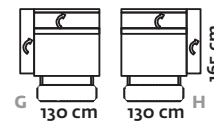

165 cm

poltrona fissa br. sx/dx

102 cm

102 cm

chaise longue large br. sx/dx

122 cm

122 cm

161 cm

poltr. recl. br. sx/dx mec. el. pul

122 cm

122 cm

165 cm

poltr. recl. br. sx/dx -xl mecc. el. pul

130 cm

130 cm

165 cm

341 cm

E

A

C

369 cm

G

L

B

L

H

369 cm

319 cm

E

A

D

F