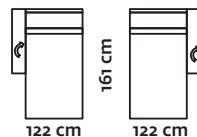

122 cm

122 cm

poltrona fissa grande xl br. sx/dx

130 cm

130 cm

pol. rcl pic. br. sx/dx mec.el.pul.

102 cm

102 cm

165 cm

poltrona fissa br. sx/dx

102 cm

102 cm

chaise longue large br. sx/dx

122 cm

122 cm

161 cm

poltr. recl. br. sx/dx mec. el. pul

122 cm

122 cm

165 cm

poltr. recl. br. sx/dx -xl mecc. el. pul

130 cm

130 cm

165 cm

L

H

369 cm

319 cm

E

A

D

F