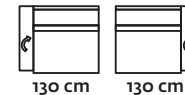

poltr. c.le rcl elettr. grande xl

92 cm

pouf terminale sx/dx

84 cm

84 cm

pouf terminale sx/dx

68 cm

68 cm

terminale grande sx/dx

168 cm

168 cm

F

terminale sx/dx

128 cm

128 cm

poltr. fissa grande br. sx/dx

122 cm

122 cm

poltrona fissa grande xl br. sx/dx

130 cm

130 cm

pol. rcl pic. br. sx/dx mec.el.pul.

102 cm

102 cm

L

H

369 cm

319 cm

E

A

D

F