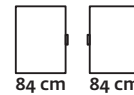

147 cm

angolo trapezioidale

135 cm

pouf quadrato grande

80 cm

80 cm

poltrona fissa c.le grande xl

L

pol. c.le rcl elettr. intermedia

64 cm

poltr. recl. mecc. el. puls

141 cm

pol. c.le rcl elettr. grande

84 cm

poltrona fissa

141 cm

poltr. c.le rcl elettr. grande xl

92 cm

pouf terminale sx/dx

84 cm

84 cm

pouf terminale sx/dx

68 cm

68 cm

L

H

369 cm

319 cm

E

A

D

F