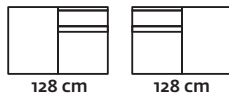

poltr. c.le rcl elettr. grande xl

92 cm

pouf terminale sx/dx

84 cm

84 cm

pouf terminale sx/dx

68 cm

68 cm

terminale grande sx/dx

168 cm

168 cm

F

terminale sx/dx

128 cm

128 cm

poltr. fissa grande br. sx/dx

122 cm

122 cm

poltrona fissa grande xl br. sx/dx

130 cm

130 cm

pol. rcl pic. br. sx/dx mec.el.pul.

102 cm

102 cm

L

H

369 cm

319 cm

E

A

D

F