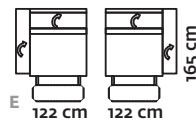

122 cm

122 cm

poltrona fissa grande xl br. sx/dx

130 cm

130 cm

pol. rcl pic. br. sx/dx mec.el.pul.

102 cm

102 cm

165 cm

poltrona fissa br. sx/dx

102 cm

102 cm

chaise longue large br. sx/dx

122 cm

122 cm

161 cm

poltr. recl. br. sx/dx mec. el. pul

122 cm

122 cm

165 cm

poltr. recl. br. sx/dx -xl mecc. el. pul

130 cm

130 cm

165 cm

L

H

369 cm

319 cm

E

A

D

F