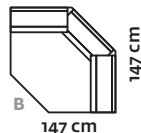

Legnano. Misure disponibili

poltrona c.le grande

84 cm

poltrona fissa c.le

64 cm

angolo seduta a squadro

113 cm

angolo grande

147 cm

angolo trapezioidale

135 cm

pouf quadrato grande

80 cm

80 cm

poltrona fissa c.le grande xl

L

341 cm

E

A

C

369 cm

G

L

B

L

H

369 cm

319 cm

E

A

D

F