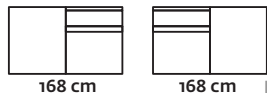

pol. c.le rcl elettr. intermedia

64 cm

poltr. recl. mecc. el. puls

141 cm

pol. c.le rcl elettr. grande

84 cm

poltrona fissa

141 cm

poltr. c.le rcl elettr. grande xl

92 cm

pouf terminale sx/dx

84 cm

84 cm

pouf terminale sx/dx

68 cm

68 cm

terminale grande sx/dx

168 cm

168 cm

F

terminale sx/dx

128 cm

128 cm

poltr. fissa grande br. sx/dx

L

H

369 cm

319 cm

E

A

D

F