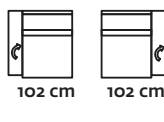

terminale grande sx/dx

168 cm

168 cm

F

terminale sx/dx

128 cm

128 cm

poltr. fissa grande br. sx/dx

122 cm

122 cm

poltrona fissa grande xl br. sx/dx

130 cm

130 cm

pol. rcl pic. br. sx/dx mec.el.pul.

102 cm

102 cm

165 cm

poltrona fissa br. sx/dx

102 cm

102 cm

chaise longue large br. sx/dx

122 cm

122 cm

161 cm

poltr. recl. br. sx/dx mec. el. pul

122 cm

122 cm

165 cm

poltr. recl. br. sx/dx -xl mecc. el. pul

130 cm

130 cm

165 cm