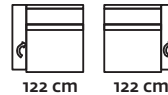

poltr. c.le rcl elettr. grande xl

92 cm

pouf terminale sx/dx

84 cm

84 cm

pouf terminale sx/dx

68 cm

68 cm

terminale grande sx/dx

168 cm

168 cm

F

terminale sx/dx

128 cm

128 cm

poltr. fissa grande br. sx/dx

122 cm

122 cm

poltrona fissa grande xl br. sx/dx

130 cm

130 cm

pol. rcl pic. br. sx/dx mec.el.pul.

102 cm

102 cm

165 cm

poltrona fissa br. sx/dx

102 cm

102 cm

chaise longue large br. sx/dx

122 cm

122 cm

161 cm