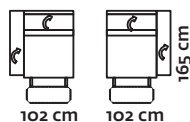

terminale grande sx/dx

168 cm

168 cm

F

terminale sx/dx

128 cm

128 cm

poltr. fissa grande br. sx/dx

122 cm

122 cm

poltrona fissa grande xl br. sx/dx

130 cm

130 cm

pol. rcl pic. br. sx/dx mec.el.pul.

102 cm

102 cm

165 cm

poltrona fissa br. sx/dx

102 cm

102 cm

chaise longue large br. sx/dx

122 cm

122 cm

161 cm

poltr. recl. br. sx/dx mec. el. pul

122 cm

122 cm

165 cm

poltr. recl. br. sx/dx -xl mecc. el. pul

130 cm

130 cm

165 cm