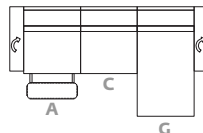

pol. c.le rcl elettr. grande

poltrona fissa

poltr. c.le rcl elettr. grande xl

poltrona fissa br. sx/dx

terminale grande sx/dx

terminale sx/dx

poltr. fissa br. sx/dx

poltrona fissa grande xl br. sx/dx

pol. rcl pic. br. sx/dx mec.el.pul.

chaise longue large br. sx/dx

poltr. recl. br. sx/dx mec. el. pul

poltr. recl. br. sx/dx-xl mecc. el. pul

218 cm

178 cm

302 cm

242 cm

306 cm

306 cm

266 cm

306 cm

* POGGIATESTA ELETTRICO

opzione per versioni fisse