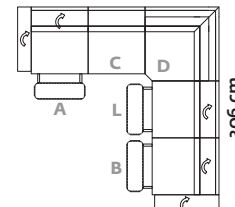

pol. c.le rcl elettr. grande

poltrona fissa

poltr. c.le rcl elettr. grande xl

poltrona fissa br. sx/dx

terminale grande sx/dx

terminale sx/dx

poltr. fissa br. sx/dx

poltrona fissa grande xl br. sx/dx

pol. rcl pic. br. sx/dx mec.el.pul.

chaise longue large br. sx/dx

poltr. recl. br. sx/dx mec. el. pul

poltr. recl. br. sx/dx-xl mecc. el. pul

218 cm

178 cm

302 cm

242 cm

306 cm

306 cm

266 cm

306 cm

* POGGIATESTA ELETTRICO

opzione per versioni fisse