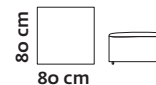

Orvieto. Misure disponibili

poltrona c.le grande

poltrona fissa c.le grande xl

angolo seduta a squadro

poltrona fissa c.le

poltr. recl. mecc. el. puls

pouf quadrato grande

pol. c.le rcl elettr. intermedia

pol. c.le rcl elettr. grande

poltrona fissa

poltr. c.le rcl elettr. grande xl

poltrona fissa br. sx/dx

terminale grande sx/dx

terminale sx/dx

poltr. fissa br. sx/dx

poltrona fissa grande xl br. sx/dx

pol. rcl pic. br. sx/dx mec.el.pul.

chaise longue large br. sx/dx

poltr. recl. br. sx/dx mec. el. pul

poltr. recl. br. sx/dx-xl mecc. el. pul

218 cm

178 cm

302 cm

242 cm