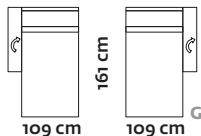

Orvieto. Misure disponibili

poltrona c.le grande

poltrona fissa c.le grande xl

angolo seduta a squadro

poltrona fissa c.le

poltr. recl. mecc. el. puls

pouf quadrato grande

pol. c.le rcl elettr. intermedia

pol. c.le rcl elettr. grande

poltrona fissa

poltr. c.le rcl elettr. grande xl

poltrona fissa br. sx/dx

terminale grande sx/dx

terminale sx/dx

poltr. fissa br. sx/dx

poltrona fissa grande xl br. sx/dx

pol. rcl pic. br. sx/dx mec.el.pul.

chaise longue large br. sx/dx

poltr. recl. br. sx/dx mec. el. pul

poltr. recl. br. sx/dx-xl mecc. el. pul

218 cm

178 cm

302 cm

242 cm

306 cm

306 cm

266 cm

306 cm

* POGGIATESTA ELETTRICO

opzione per versioni fisse