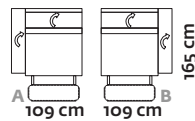

Orvieto. Misure disponibili

poltrona c.le grande

poltrona fissa c.le grande xl

angolo seduta a squadro

poltrona fissa c.le

poltr. recl. mecc. el. puls

pouf quadrato grande

pol. c.le rcl elettr. intermedia

pol. c.le rcl elettr. grande

poltrona fissa

poltr. c.le rcl elettr. grande xl

poltrona fissa br. sx/dx

terminale grande sx/dx

terminale sx/dx

poltr. fissa br. sx/dx

poltrona fissa grande xl br. sx/dx

pol. rcl pic. br. sx/dx mec.el.pul.

chaise longue large br. sx/dx

poltr. recl. br. sx/dx mec. el. pul

poltr. recl. br. sx/dx-xl mecc. el. pul

218 cm

178 cm

302 cm

242 cm

306 cm

306 cm

266 cm

306 cm

* POGGIATESTA ELETTRICO

opzione per versioni fisse