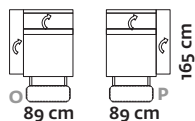

Orvieto. Misure disponibili

poltrona c.le grande

poltrona fissa c.le grande xl

angolo seduta a squadro

poltrona fissa c.le

poltr. recl. mecc. el. puls

pouf quadrato grande

pol. c.le rcl elettr. intermedia

pol. c.le rcl elettr. grande

poltrona fissa

poltr. c.le rcl elettr. grande xl

poltrona fissa br. sx/dx

terminale grande sx/dx

terminale sx/dx

poltr. fissa br. sx/dx

poltrona fissa grande xl br. sx/dx

pol. rcl pic. br. sx/dx mec.el.pul.

chaise longue large br. sx/dx

poltr. recl. br. sx/dx mec. el. pul

poltr. recl. br. sx/dx-xl mecc. el. pul

218 cm

178 cm

302 cm

242 cm

306 cm

306 cm

266 cm

306 cm

* POGGIATESTA ELETTRICO

opzione per versioni fisse