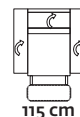

Orvieto. Misure disponibili

poltrona c.le grande

poltrona fissa c.le grande xl

angolo seduta a squadro

poltrona fissa c.le

poltr. recl. mecc. el. puls

pouf quadrato grande

pol. c.le rcl elettr. intermedia

pol. c.le rcl elettr. grande

poltrona fissa

poltr. c.le rcl elettr. grande xl

poltrona fissa br. sx/dx

terminale grande sx/dx

terminale sx/dx

poltr. fissa br. sx/dx

poltrona fissa grande xl br. sx/dx

pol. rcl pic. br. sx/dx mec.el.pul.

chaise longue large br. sx/dx

poltr. recl. br. sx/dx mec. el. pul

poltr. recl. br. sx/dx-xl mecc. el. pul

218 cm

178 cm

302 cm

242 cm

306 cm

306 cm

266 cm

306 cm

* POGGIATESTA ELETTRICO

opzione per versioni fisse