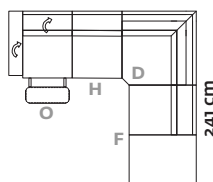

pol. c.le rcl elettr. grande

poltrona fissa

poltr. c.le rcl elettr. grande xl

poltrona fissa br. sx/dx

terminale grande sx/dx

terminale sx/dx

poltr. fissa br. sx/dx

poltrona fissa grande xl br. sx/dx

pol. rcl pic. br. sx/dx mec.el.pul.

chaise longue large br. sx/dx

poltr. recl. br. sx/dx mec. el. pul

poltr. recl. br. sx/dx-xl mecc. el. pul

218 cm

178 cm

302 cm

242 cm

306 cm

306 cm

266 cm

306 cm

* POGGIATESTA ELETTRICO

opzione per versioni fisse