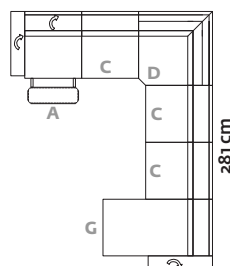

pol. rcl pic. br. sx/dx mec.el.pul.

chaise longue large br. sx/dx

poltr. recl. br. sx/dx mec. el. pul

poltr. recl. br. sx/dx-xl mecc. el. pul

218 cm

178 cm

302 cm

242 cm

306 cm

306 cm

266 cm

306 cm

* POGGIATESTA ELETTRICO

opzione per versioni fisse