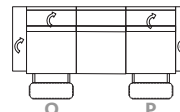

pol. c.le rcl elettr. grande

poltrona fissa

poltr. c.le rcl elettr. grande xl

poltrona fissa br. sx/dx

terminale grande sx/dx

terminale sx/dx

poltr. fissa br. sx/dx

poltrona fissa grande xl br. sx/dx

pol. rcl pic. br. sx/dx mec.el.pul.

chaise longue large br. sx/dx

poltr. recl. br. sx/dx mec. el. pul

poltr. recl. br. sx/dx-xl mecc. el. pul

218 cm

178 cm

302 cm

242 cm

306 cm

306 cm

266 cm

306 cm

* POGGIATESTA ELETTRICO

opzione per versioni fisse