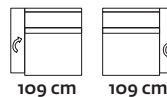

Orvieto. Misure disponibili

poltrona c.le grande

poltrona fissa c.le grande xl

angolo seduta a squadro

poltrona fissa c.le

poltr. recl. mecc. el. puls

pouf quadrato grande

pol. c.le rcl elettr. intermedia

pol. c.le rcl elettr. grande

poltrona fissa

poltr. c.le rcl elettr. grande xl

poltrona fissa br. sx/dx

terminale grande sx/dx

terminale sx/dx

poltr. fissa br. sx/dx

poltrona fissa grande xl br. sx/dx

pol. rcl pic. br. sx/dx mec.el.pul.

chaise longue large br. sx/dx

poltr. recl. br. sx/dx mec. el. pul

poltr. recl. br. sx/dx-xl mecc. el. pul

218 cm

178 cm

302 cm

242 cm

306 cm

306 cm

266 cm

306 cm

* POGGIATESTA ELETTRICO

opzione per versioni fisse