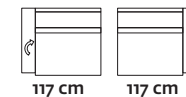

Orvieto. Misure disponibili

poltrona c.le grande

poltrona fissa c.le grande xl

angolo seduta a squadro

poltrona fissa c.le

poltr. recl. mecc. el. puls

pouf quadrato grande

pol. c.le rcl elettr. intermedia

pol. c.le rcl elettr. grande

poltrona fissa

poltr. c.le rcl elettr. grande xl

poltrona fissa br. sx/dx

terminale grande sx/dx

terminale sx/dx

poltr. fissa br. sx/dx

poltrona fissa grande xl br. sx/dx

pol. rcl pic. br. sx/dx mec.el.pul.

chaise longue large br. sx/dx

poltr. recl. br. sx/dx mec. el. pul

poltr. recl. br. sx/dx-xl mecc. el. pul

218 cm

178 cm

302 cm

242 cm

306 cm

306 cm

266 cm

306 cm

* POGGIATESTA ELETTRICO

opzione per versioni fisse