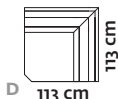

Orvieto. Misure disponibili

poltrona c.le grande

poltrona fissa c.le grande xl

angolo seduta a squadro

poltrona fissa c.le

poltr. recl. mecc. el. puls

pouf quadrato grande

pol. c.le rcl elettr. intermedia

pol. c.le rcl elettr. grande

poltrona fissa

poltr. c.le rcl elettr. grande xl

poltrona fissa br. sx/dx

terminale grande sx/dx

terminale sx/dx

poltr. fissa br. sx/dx

poltrona fissa grande xl br. sx/dx

pol. rcl pic. br. sx/dx mec.el.pul.

chaise longue large br. sx/dx

poltr. recl. br. sx/dx mec. el. pul

poltr. recl. br. sx/dx-xl mecc. el. pul

218 cm

178 cm

302 cm

242 cm

306 cm

306 cm

266 cm

306 cm

* POGGIATESTA ELETTRICO

opzione per versioni fisse