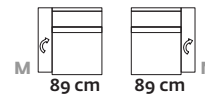

Orvieto. Misure disponibili

poltrona c.le grande

poltrona fissa c.le grande xl

angolo seduta a squadro

poltrona fissa c.le

poltr. recl. mecc. el. puls

pouf quadrato grande

pol. c.le rcl elettr. intermedia

pol. c.le rcl elettr. grande

poltrona fissa

poltr. c.le rcl elettr. grande xl

poltrona fissa br. sx/dx

terminale grande sx/dx

terminale sx/dx

poltr. fissa br. sx/dx

poltrona fissa grande xl br. sx/dx

pol. rcl pic. br. sx/dx mec.el.pul.

chaise longue large br. sx/dx

poltr. recl. br. sx/dx mec. el. pul

poltr. recl. br. sx/dx-xl mecc. el. pul

218 cm

178 cm

302 cm

242 cm

306 cm

306 cm

266 cm

306 cm

* POGGIATESTA ELETTRICO

opzione per versioni fisse