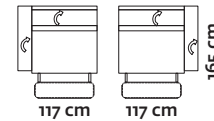

pol. c.le rcl elettr. grande

poltrona fissa

poltr. c.le rcl elettr. grande xl

poltrona fissa br. sx/dx

terminale grande sx/dx

terminale sx/dx

poltr. fissa br. sx/dx

poltrona fissa grande xl br. sx/dx

pol. rcl pic. br. sx/dx mec.el.pul.

chaise longue large br. sx/dx

poltr. recl. br. sx/dx mec. el. pul

poltr. recl. br. sx/dx-xl mecc. el. pul

218 cm

178 cm

302 cm

242 cm

306 cm

306 cm

266 cm

306 cm

* POGGIATESTA ELETTRICO

opzione per versioni fisse