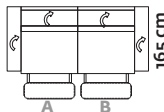

pol. c.le rcl elettr. grande

poltrona fissa

poltr. c.le rcl elettr. grande xl

poltrona fissa br. sx/dx

terminale grande sx/dx

terminale sx/dx

poltr. fissa br. sx/dx

poltrona fissa grande xl br. sx/dx

pol. rcl pic. br. sx/dx mec.el.pul.

chaise longue large br. sx/dx

poltr. recl. br. sx/dx mec. el. pul

poltr. recl. br. sx/dx-xl mecc. el. pul

218 cm

178 cm

302 cm

242 cm

306 cm

306 cm

266 cm

306 cm

* POGGIATESTA ELETTRICO

opzione per versioni fisse