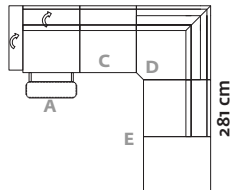

pol. c.le rcl elettr. grande

poltrona fissa

poltr. c.le rcl elettr. grande xl

poltrona fissa br. sx/dx

terminale grande sx/dx

terminale sx/dx

poltr. fissa br. sx/dx

poltrona fissa grande xl br. sx/dx

pol. rcl pic. br. sx/dx mec.el.pul.

chaise longue large br. sx/dx

poltr. recl. br. sx/dx mec. el. pul

poltr. recl. br. sx/dx-xl mecc. el. pul

218 cm

178 cm

302 cm

242 cm

306 cm

306 cm

266 cm

306 cm

* POGGIATESTA ELETTRICO

opzione per versioni fisse