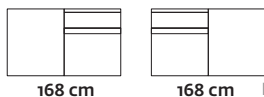

Orvieto. Misure disponibili

poltrona c.le grande

poltrona fissa c.le grande xl

angolo seduta a squadro

poltrona fissa c.le

poltr. recl. mecc. el. puls

pouf quadrato grande

pol. c.le rcl elettr. intermedia

pol. c.le rcl elettr. grande

poltrona fissa

poltr. c.le rcl elettr. grande xl

poltrona fissa br. sx/dx

terminale grande sx/dx

terminale sx/dx

poltr. fissa br. sx/dx

poltrona fissa grande xl br. sx/dx

pol. rcl pic. br. sx/dx mec.el.pul.

chaise longue large br. sx/dx

poltr. recl. br. sx/dx mec. el. pul

poltr. recl. br. sx/dx-xl mecc. el. pul

218 cm

178 cm

302 cm

242 cm

306 cm

306 cm

266 cm

306 cm

* POGGIATESTA ELETTRICO

opzione per versioni fisse