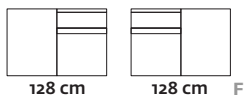

Orvieto. Misure disponibili

poltrona c.le grande

poltrona fissa c.le grande xl

angolo seduta a squadro

poltrona fissa c.le

poltr. recl. mecc. el. puls

pouf quadrato grande

pol. c.le rcl elettr. intermedia

pol. c.le rcl elettr. grande

poltrona fissa

poltr. c.le rcl elettr. grande xl

poltrona fissa br. sx/dx

terminale grande sx/dx

terminale sx/dx

poltr. fissa br. sx/dx

poltrona fissa grande xl br. sx/dx

pol. rcl pic. br. sx/dx mec.el.pul.

chaise longue large br. sx/dx

poltr. recl. br. sx/dx mec. el. pul

poltr. recl. br. sx/dx-xl mecc. el. pul

218 cm

178 cm

302 cm

242 cm

306 cm

306 cm

266 cm

306 cm

* POGGIATESTA ELETTRICO

opzione per versioni fisse