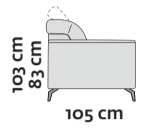

Space Vision. Misure disponibili

poltrona

l 112 p 105 h 83/103

divano

l 192 p 105 h 83/103

divano

l 212 p 105 h 83/103

divano

l 232 p 105 h 83/103

divano

l 262 p 105 h 83/103

poltrona laterale dx/sx

l 85 p 105 h 83/103

poltrona laterale dx/sx

l 95 p 105 h 83/103

poltrona laterale dx/sx

l 185 p 105 h 83/103

divano laterale dx/sx

l 205 p 105 h 83/103

divano laterale dx/sx

l 235 p 105 h 83/103

panchetta dx-sx

l 105 p 178 h 83/103

panchetta maxi dx/sx

l 178 p 178 h 83/103

divano letto

l 192 p 240 h 83/103

divano letto

l 212 p 240 h 83/103

divano letto

l 232 p 240 h 83/103

divano letto