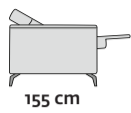

Space Vision. Misure disponibili

poltrona

l 112 p 105 h 83/103

divano

l 192 p 105 h 83/103

divano

l 212 p 105 h 83/103

divano

l 232 p 105 h 83/103

divano

l 262 p 105 h 83/103

poltrona laterale dx/sx

l 85 p 105 h 83/103

poltrona laterale dx/sx

l 95 p 105 h 83/103

poltrona laterale dx/sx

l 105 p 105 h 83/103

poltrona laterale dx/sx

l 115 p 105 h 83/103

poltrona laterale dx/sx

l 152 p 105 h 83/103

divano laterale dx/sx

l 165 p 105 h 83/103

divano laterale dx/sx

l 185 p 105 h 83/103

divano laterale dx/sx

l 205 p 105 h 83/103

divano laterale dx/sx

l 235 p 105 h 83/103

panchetta dx-sx

l 105 p 178 h 83/103

panchetta maxi dx/sx