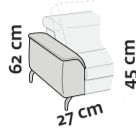

Space Vision. Misure disponibili

poltrona

l 112 p 105 h 83/103

divano

l 192 p 105 h 83/103

divano

l 212 p 105 h 83/103

divano

l 232 p 105 h 83/103

divano

l 262 p 105 h 83/103

poltrona laterale dx/sx

l 85 p 105 h 83/103

poltrona laterale dx/sx

l 95 p 105 h 83/103

poltrona laterale dx/sx

l 105 p 105 h 83/103

poltrona laterale dx/sx

l 115 p 105 h 83/103

poltrona laterale dx/sx

l 152 p 105 h 83/103

divano laterale dx/sx

l 165 p 105 h 83/103

divano laterale dx/sx

l 185 p 105 h 83/103

divano laterale dx/sx

l 205 p 105 h 83/103

divano laterale dx/sx

l 235 p 105 h 83/103

panchetta dx-sx

l 105 p 178 h 83/103

panchetta maxi dx/sx