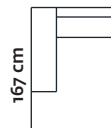

poltrona 1br  
abb. al 2p rcl

88 cm

3p panchetta  
estraibile

218 cm

2p panchetta  
estraibile

176 cm

3p 1br panchetta  
estraibile

188 cm

2p 1br panchetta  
estraibile

146 cm

c.l  
abb. 3posti

167 cm

109 cm

c.l  
abb. 2posti

167 cm

88 cm

c.l c/cont  
abb. 3posti

167 cm

109 cm

c.l c/cont  
abb. 2posti

167 cm

88 cm

angolo  
quadro

95 cm

95 cm

poltr. term  
abb. al 3p

138 cm

poltr. term  
abb. al 2p

117 cm

poltr. term c/cont  
abb. al 3p

138 cm

poltr. term c/cont  
abb. al 2p