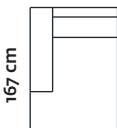

angolo  
curvo

114 cm  
114 cm

3p 1br  
3p 1br 1rcl-3p 1br 2rcl

188 cm

3p 1br  
2p 1br 1rcl-2p 1br 2rcl

146 cm

poltrona 1br  
abb. al 3p rcl

109 cm

poltrona 1br  
abb. al 2p rcl

88 cm

3p panchetta  
estraibile

218 cm

2p panchetta  
estraibile

176 cm

3p 1br panchetta  
estraibile

188 cm

2p 1br panchetta  
estraibile

146 cm

c.l  
abb. 3posti

167 cm

109 cm

c.l  
abb. 2posti

167 cm

88 cm

c.l c/cont  
abb. 3posti

167 cm

109 cm

c.l c/cont  
abb. 2posti

167 cm

88 cm

angolo  
quadro

95 cm