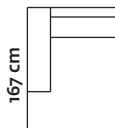

poltrona 1br  
abb. al 2p rcl

88 cm

3p panchetta  
estraibile

218 cm

2p panchetta  
estraibile

176 cm

3p 1br panchetta  
estraibile

188 cm

2p 1br panchetta  
estraibile

146 cm

c.l  
abb. 3posti

167 cm

109 cm

c.l  
abb. 2posti

167 cm

88 cm

c.l c/cont  
abb. 3posti

167 cm

109 cm

c.l c/cont  
abb. 2posti

167 cm

88 cm

angolo  
quadro

95 cm

95 cm

poltr. term  
abb. al 3p

138 cm

poltr. term  
abb. al 2p

117 cm

poltr. term c/cont  
abb. al 3p

138 cm

poltr. term c/cont  
abb. al 2p