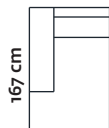

poltrona 1br  
abb. al 2p rcl

88 cm

3p panchetta  
estraibile

218 cm

2p panchetta  
estraibile

176 cm

3p 1br panchetta  
estraibile

188 cm

2p 1br panchetta  
estraibile

146 cm

c.l  
abb. 3posti

167 cm

109 cm

c.l  
abb. 2posti

167 cm

88 cm

c.l c/cont  
abb. 3posti

167 cm

109 cm

c.l c/cont  
abb. 2posti

167 cm

88 cm

angolo  
quadro

95 cm

95 cm

poltr. term  
abb. al 3p

138 cm

poltr. term  
abb. al 2p

117 cm

poltr. term c/cont  
abb. al 3p

138 cm

poltr. term c/cont  
abb. al 2p