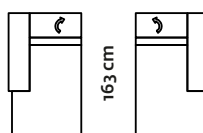

206 cm

cuscino quadrato

cuscino quadrato  
grande

pouf rettangolare  
grande

divano 2p fisso  
grande br. sx/dx

176 cm

176 cm

2f grande br. sx/dx con poggiatesta  
e 1 poggiapiedi sx/dx el.

176 cm

176 cm

3f gr. con poggiatesta e  
2 poggiapiedi el.

252 cm

3f 2p. con poggiatesta e  
2 poggiapiedi el.

226 cm

chaise longue  
br. sx/dx

103 cm

103 cm

163 cm

2f grande con poggiatesta e  
2 poggiapiedi el.

206 cm

2f con poggiatesta e  
2 poggiapiedi el.

188 cm

3f gr. con poggiatesta e  
1 poggiapiedi sx/dx el.

256 cm

256 cm

3f 2p. con poggiatesta e  
1 poggiapiedi sx/dx el.

226 cm

226 cm

206 cm

206 cm

2f con poggiatesta e  
1 poggiapiedi sx/dx el.

188 cm