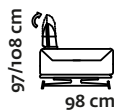

## Timeo. Misure disponibili

divano 3p fisso

252 cm

divano 3p fisso  
2 spall.

226 cm

divano 2p fisso

188 cm

divano 2p fisso  
grande

206 cm

cuscino quadrato

cuscino quadrato  
grande

pouf rettangolare  
grande

divano 2p fisso  
grande br. sx/dx

176 cm

176 cm

2f grande br. sx/dx con poggiatesta  
e 1 poggiapiedi sx/dx el.

176 cm

176 cm

3f gr. con poggiatesta e  
2 poggiapiedi el.

252 cm

3f 2p. con poggiatesta e  
2 poggiapiedi el.

226 cm

chaise longue  
br. sx/dx

103 cm

103 cm

163 cm

2f grande con poggiatesta e  
2 poggiapiedi el.

206 cm

2f con poggiatesta e  
2 poggiapiedi el.

188 cm

3f gr. con poggiatesta e  
1 poggiapiedi sx/dx el.

256 cm