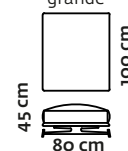

## Timeo. Misure disponibili

divano 3p fisso

252 cm

divano 3p fisso  
2 spall.

226 cm

divano 2p fisso

188 cm

divano 2p fisso  
grande

206 cm

cuscino quadrato

cuscino quadrato  
grande

pouf rettangolare  
grande

divano 2p fisso  
grande br. sx/dx

176 cm

176 cm

2f grande br. sx/dx con poggiatesta  
e 1 poggiapiedi sx/dx el.

176 cm

176 cm

3f gr. con poggiatesta e  
2 poggiapiedi el.

252 cm

3f 2p. con poggiatesta e  
2 poggiapiedi el.

226 cm

chaise longue  
br. sx/dx

103 cm

103 cm

163 cm

2f grande con poggiatesta e  
2 poggiapiedi el.

206 cm

2f con poggiatesta e  
2 poggiapiedi el.

188 cm

3f gr. con poggiatesta e  
1 poggiapiedi sx/dx el.

256 cm