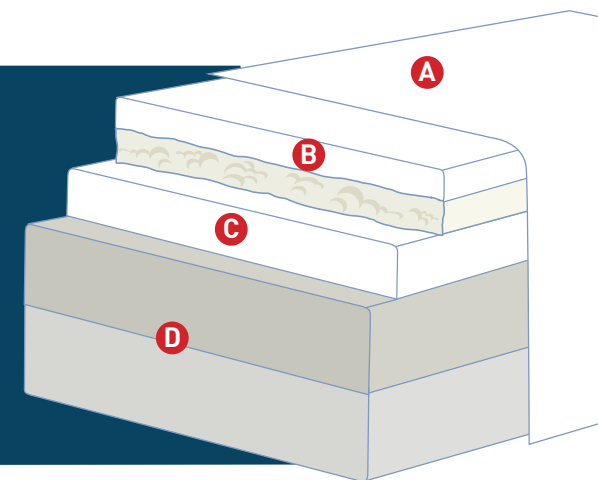

## AUDACE ARMONIA MEMOFORM DUAL 12

- Sistema Dual Core, per percepire un diverso grado di comfort, semplicemente rigirando la lastra del materasso. Due comfort in un materasso
- Topper in Memoform, anatomico ed avvolgente, sistema combinabile, ideale per la coppia
- Lato "Medium Firm" in Memoform e Eliosoft, offre un supporto anatomico e comfort avvolgente
- Lato "Firm" in Memoform e Elioform, per un sostegno ottimale della schiena
- Lastra in Eliosoft, offre un supporto bilanciato nel centro del materasso
- Imbottitura in Memoform e fibra Super Soft, donano extra comfort
- Tessuto in Outlast® termoregolatore crea un microclima perfetto
- Rivestimento in Viscosa, traspirante, sfoderabile, morbido al tatto e facilmente lavabile

MEMOFORM

OUTLAST VISCOSA

ELIOFORM

ELIOSOFT

- A** RIVESTIMENTO  
Outlast®, Viscosa
- B** IMBOTTITURA Memoform e fibra Super Soft
- C** TOPPER E LIVELLO COMFORT  
Lato in Memoform (6 cm) e Eliosoft (10 cm) per un comfort "Medium Firm". Lato in Memoform (6 cm) e Elioform (10 cm) per un comfort "Firm"
- D** LASTRA BASE  
Eliosoft (10 cm) e Elioform (10 cm)