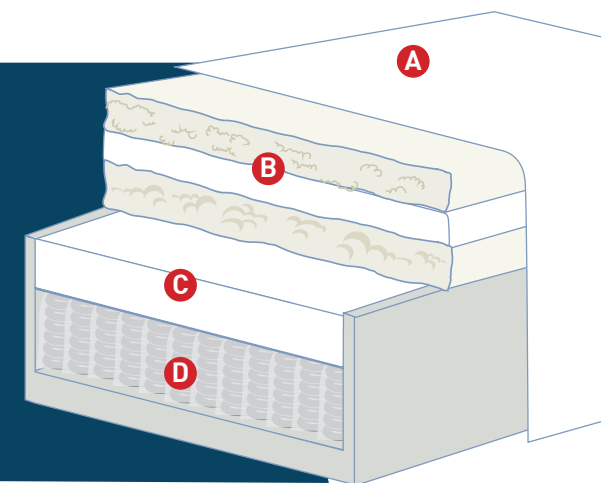

COLLEZIONE MAGNIFICO

AUDACE HYBRID 11

- Il materasso è indeformabile, grazie al box che avvolge le lastre e le molle
- Le molle reagiscono indipendentemente l'una dall'altra e si adattano alla pressione del corpo garantendo un sostegno differenziato molto preciso
- Sostegno differenziato in 7 zone per testa, spalle, schiena, bacino, gambe, ginocchia e caviglie
- Lastra in Memoform, offre un supporto anatomico e comfort avvolgente
- Lastra in Elioform, per un sostegno ottimale della schiena
- Imbottitura in fibra anallergica, Memoform e fibra Super Soft donano extra comfort
- Tessuto in Outlast® termoregolatore crea un microclima perfetto
- Rivestimento in Viscosa, traspirante, sfoderabile, morbido al tatto e facilmente lavabile

MEMOFORM

OUTLAST®/VISCOSA

ELIOFORM

MOLLE INSACCHETTATE

- A** RIVESTIMENTO
Outlast®/Viscosa
- B** IMBOTTITURA
Fibra anallergica, Memoform e fibra Super Soft
- C** LIVELLO DI COMFORT
Memoform (2 cm)
- D** STRUTTURA PRODOTTO
Molle insacchettate (430 per m²),
Box indeformabile (22 cm)

BENEFICI
Avvolgente
Extra Comfort
Traspirante
Multi zona

GARANZIA
12 anni

Termoregolatore

Box
indeformabile

Sfoderabile

Molle
insacchettate

ALTEZZA
28 cm

CERTIFICAZIONI