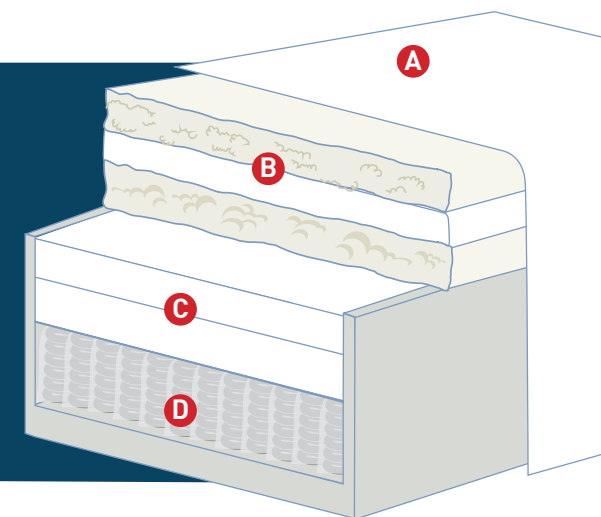

COLLEZIONE MAGNIFICO

AUDACE HYBRID 12

- Il materasso è indeformabile, grazie al box che avvolge le lastre e le molle
- Le molle reagiscono indipendentemente l'una dall'altra e si adattano alla pressione del corpo garantendo un sostegno differenziato molto preciso
- Sostegno differenziato in 7 zone per testa, spalle, schiena, bacino, gambe, ginocchia e caviglie
- Lastra in Memoform, offre un supporto anatomico e comfort avvolgente
- Lastra in Elioform, per un sostegno ottimale della schiena
- Imbottitura in fibra anallergica, Memoform e fibra Super Soft donano extra comfort
- Tessuto in Outlast® termoregolatore crea un microclima perfetto
- Rivestimento in Viscosa, traspirante, sfoderabile, morbido al tatto e facilmente lavabile

MEMOFORM

OUTLAST®/VISCOSA

ELIOFORM

MOLLE
INSACCHETTATE

- A** RIVESTIMENTO
Outlast®/Viscosa
- B** IMBOTTITURA
Fibra anallergica, Memoform e fibra Super Soft
- C** LIVELLO DI COMFORT
Memoform (3 cm) e Memoform (4 cm)
- D** STRUTTURA PRODOTTO
Molle insacchettate (600 per m²),
Box indeformabile (25 cm)

BENEFICI
Avvolgente
Extra Comfort
Traspirante
Multi zona

GARANZIA
12 anni

Termoregolatore

Box
indeformabile

Sfoderabile

Molle
insacchettate

ALTEZZA
30 cm

CERTIFICAZIONI