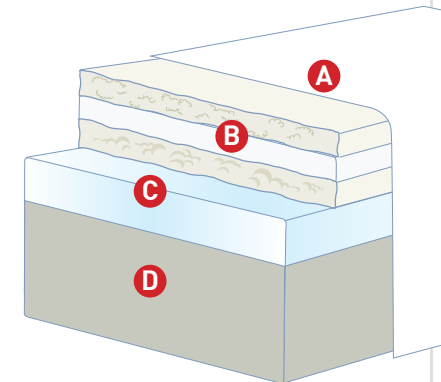

# MATERASSO MAGNICOOL 10 SOFT

MPO224AA00429

- A** RIVESTIMENTO  
Magnicool
- B** IMBOTTITURA  
Fibra anallergica,  
Memosoft e  
Fibra Super Soft
- C** LIVELLO DI COMFORT  
Aquabreeze (5 cm)
- D** LASTRA BASE  
Eliosoft (16 cm)

## CARATTERISTICHE GENERALI

Termoregolatore

Sfoderabile

ALTEZZA  
25 cm

GARANZIA  
10 anni

**BENEFICI**  
Fresco  
Traspirante  
Avvolgente  
Extra Comfort

**MAGNICOOL**  
Tessuto fresco e termoregolatore.  
Dissipa l'umidità per un riposo  
sempre fresco e asciutto.

**MEMOSOFT**  
Dona extra comfort.

**AQUABREEZE**  
Materiale flessibile  
ed estremamente  
comfortabile.