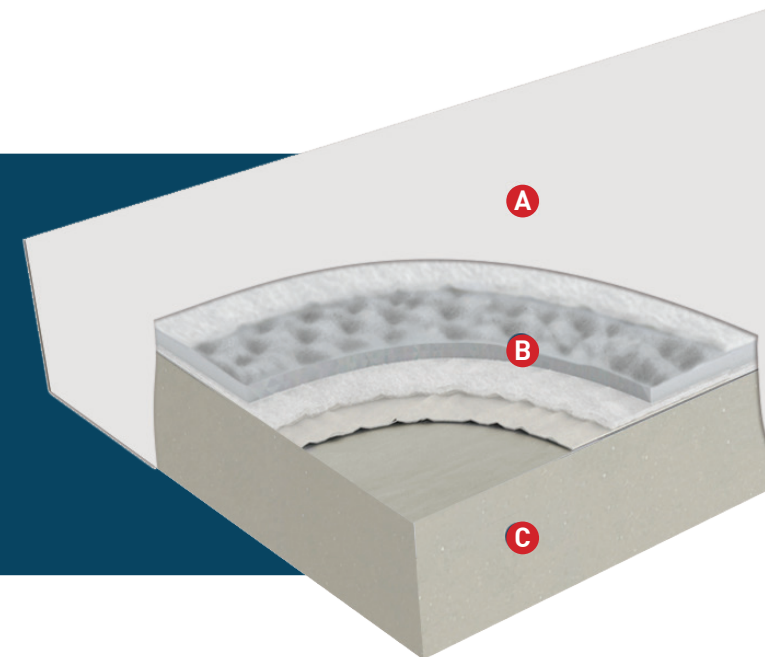

COLLEZIONE LEGGENDA

MASSAGGIO LIGHT

- Lastra in Eliosoft, per un sostegno ottimale della schiena
- La lavorazione massaggiante sull'imbottitura in Memoform esercita un massaggio costante, rigenerante per il corpo
- Supporto multizone alle varie parti del corpo, sostiene distintamente il peso in 5 zone: testa, spalle, fianchi, gambe e piedi
- Imbottitura in Memoform e fibra anallergica donano extra comfort
- Rivestimento in Viscosa, traspirante, sfoderabile, morbido al tatto e facilmente lavabile

MEMOFORM

VISCOSA

ELIOSOFT

LAVORAZIONE MASSAGGIANTE

- A** RIVESTIMENTO Viscosa
- B** IMBOTTITURA Fibra anallergica e Memoform
- C** LASTRA BASE E LIVELLO DI COMFORT Eliosoft (18 cm)

- FIRM
- MEDIUM FIRM
- MEDIUM SOFT
- SOFT
- SUPER SOFT

BENEFICI
 Multizone
 Traspirante
 Avvolgente

GARANZIA
 8 anni

Sfoderabile

ALTEZZA
 21 cm

CERTIFICAZIONI

100%
Made in Italy

OEKO-TEX® Classe I

Resistenza dei materiali utilizzati