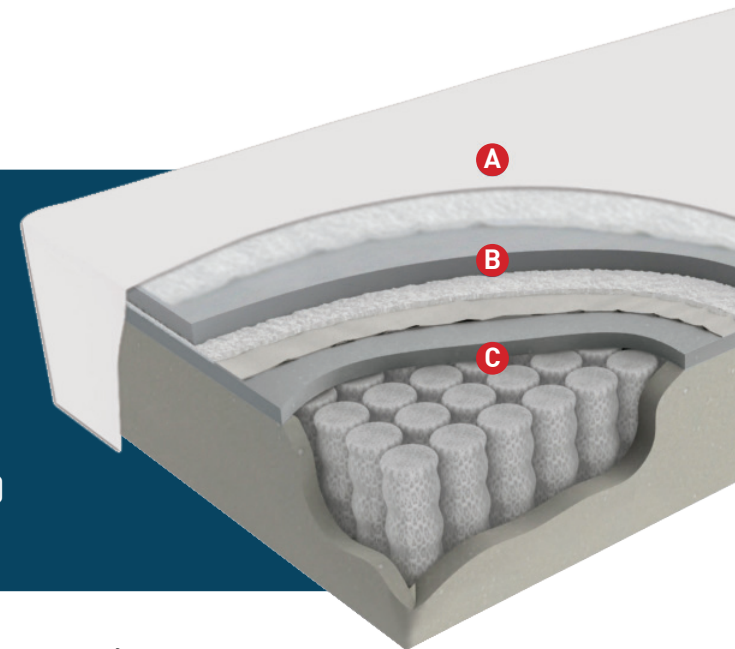

COLLEZIONE LEGGENDA

SONNO SPRING EXCELLENCE

- Il materasso è indeformabile, grazie al box che avvolge le molle
- Le molle insacchettate reagiscono indipendentemente l'una dall'altra e si adattano alla pressione del corpo garantendo allo stesso tempo un sostegno differenziato molto preciso
- Lastra in Memoform offre un supporto anatomico e comfort avvolgente
- Imbottitura in Memoform e fibra anallergica donano extra comfort
- Rivestimento in Viscosa, traspirante, sfoderabile, morbido al tatto e facilmente lavabile

MEMOFORM

VISCOSA

MOLLE
INSACCHETTATE

- A** RIVESTIMENTO
Viscosa
- B** IMBOTTITURA
Fibra anallergica e Memoform
- C** STRUTTURA PRODOTTO E
LIVELLO DI COMFORT
Lato in Memoform (2 cm) e
Molle insacchettate (430 per m²)
Box indeformabile (22 cm)

- FIRM
- MEDIUM FIRM
- MEDIUM SOFT
- SOFT
- SUPER SOFT

BENEFICI
Avvolgente
Extra comfort
Traspirante

GARANZIA
8 anni

Box
indeformabile

Molle
insacchettate

Sfoderabile

ALTEZZA
25 cm

CERTIFICAZIONI