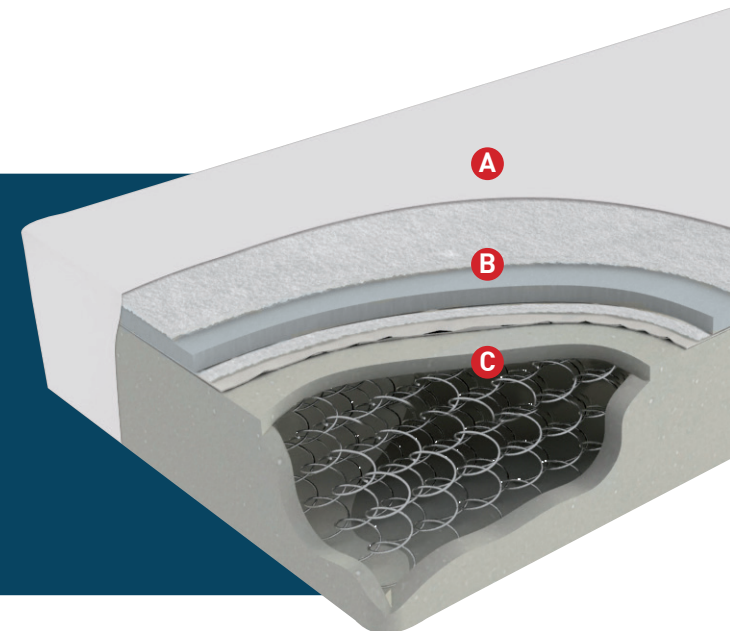

COLLEZIONE LEGGENDA

SONNO SPRING TRADITIONAL

- Il materasso è indeformabile, grazie al box che avvolge le molle
- Le molle boxate in acciaio temperato garantiscono una maggior durata nel tempo
- Imbottitura in Memoform e fibra anallergica donano extra comfort
- Rivestimento in Viscosa, traspirante e morbido al tatto

MEMOFORM

VISCOSA

MOLLE BOXATE

- A** RIVESTIMENTO
Viscosa
- B** IMBOTTITURA
Fibra anallergica e Memoform
- C** STRUTTURA PRODOTTO E
LIVELLO DI COMFORT
Molle boxate (115 per m2)
Box indeformabile (21 cm)

- FIRM
- MEDIUM FIRM
- MEDIUM SOFT
- SOFT
- SUPER SOFT

BENEFICI
Traspirante
Avvolgente

GARANZIA
8 anni

Box
indeformabile

Molle
boxate

ALTEZZA
24 cm

CERTIFICAZIONI

100%
Made in Italy

OEKO-TEX® Classe I