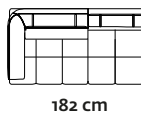

Ambra. Misure disponibili

290 cm