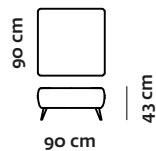

Ambra. Misure disponibili

290 cm