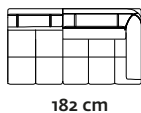

Ambra. Misure disponibili

290 cm