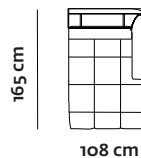

Ambra. Misure disponibili

290 cm