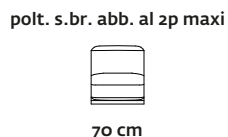

Atria. Misure disponibili

POSSIBILITÀ DI AVERE LA VERSIONE 3P MAXI IN 3 ELEMENTI SEPARATI

<p>poltrona 1br.sx abb. al 3p</p> <p>110 cm</p>	<p>poltrona s.br. abb. al 3p</p> <p>80 cm</p>	<p>poltrona 1br.dx abb. al 3p</p> <p>110 cm</p>
<hr style="width: 100%;"/> <p>305 cm</p>		