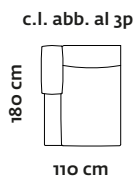

Atria. Misure disponibili

POSSIBILITÀ DI AVERE LA VERSIONE 3P MAXI IN 3 ELEMENTI SEPARATI

<p>poltrona 1br.sx abb. al 3p</p> <p>110 cm</p>	<p>poltrona s.br. abb. al 3p</p> <p>80 cm</p>	<p>poltrona 1br.dx abb. al 3p</p> <p>110 cm</p>
<hr style="width: 100%;"/> <p>305 cm</p>		