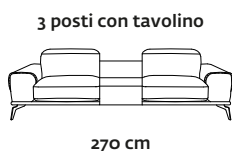

Atria. Misure disponibili

POSSIBILITÀ DI AVERE LA VERSIONE 3P MAXI IN 3 ELEMENTI SEPARATI

<p>poltrona 1br.sx abb. al 3p</p> <p>110 cm</p>	<p>poltrona s.br. abb. al 3p</p> <p>80 cm</p>	<p>poltrona 1br.dx abb. al 3p</p> <p>110 cm</p>
<hr style="width: 100%;"/> <p>305 cm</p>		