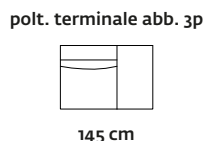

Atria. Misure disponibili

POSSIBILITÀ DI AVERE LA VERSIONE 3P MAXI IN 3 ELEMENTI SEPARATI

<p>poltrona 1br.sx abb. al 3p</p> <p>110 cm</p>	<p>poltrona s.br. abb. al 3p</p> <p>80 cm</p>	<p>poltrona 1br.dx abb. al 3p</p> <p>110 cm</p>
<hr style="width: 100%;"/> <p>305 cm</p>		