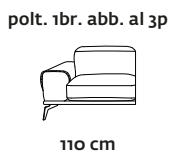

Atria. Misure disponibili

POSSIBILITÀ DI AVERE LA VERSIONE 3P MAXI IN 3 ELEMENTI SEPARATI

<p>poltrona 1br.sx abb. al 3p</p> <p>110 cm</p>	<p>poltrona s.br. abb. al 3p</p> <p>80 cm</p>	<p>poltrona 1br.dx abb. al 3p</p> <p>110 cm</p>
<hr style="width: 100%;"/> <p>305 cm</p>		