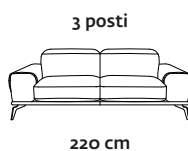

Atria. Misure disponibili

POSSIBILITÀ DI AVERE LA VERSIONE 3P MAXI IN 3 ELEMENTI SEPARATI

<p>poltrona 1br.sx abb. al 3p</p> <p>110 cm</p>	<p>poltrona s.br. abb. al 3p</p> <p>80 cm</p>	<p>poltrona 1br.dx abb. al 3p</p> <p>110 cm</p>
<hr style="width: 100%;"/> <p>305 cm</p>		

OPZIONALE

cuscino 60x60
in piuma d'oca