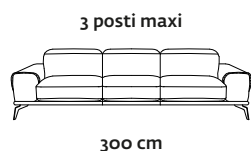

Atria. Misure disponibili

POSSIBILITÀ DI AVERE LA VERSIONE 3P MAXI IN 3 ELEMENTI SEPARATI

<p>poltrona 1br.sx abb. al 3p</p> <p>110 cm</p>	<p>poltrona s.br. abb. al 3p</p> <p>80 cm</p>	<p>poltrona 1br.dx abb. al 3p</p> <p>110 cm</p>
<hr style="width: 100%;"/> <p>305 cm</p>		

OPZIONALE

cuscino 60x60
in piuma d'oca