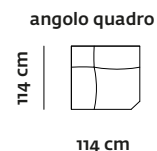

Atria. Misure disponibili

POSSIBILITÀ DI AVERE LA VERSIONE 3P MAXI IN 3 ELEMENTI SEPARATI

<p>poltrona 1br.sx abb. al 3p</p> <p>110 cm</p>	<p>poltrona s.br. abb. al 3p</p> <p>80 cm</p>	<p>poltrona 1br.dx abb. al 3p</p> <p>110 cm</p>
<hr style="width: 100%;"/> <p>305 cm</p>		