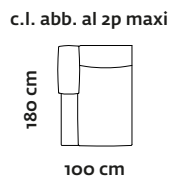

Atria. Misure disponibili

POSSIBILITÀ DI AVERE LA VERSIONE 3P MAXI IN 3 ELEMENTI SEPARATI

<p>poltrona 1br.sx abb. al 3p</p> <p>110 cm</p>	<p>poltrona s.br. abb. al 3p</p> <p>80 cm</p>	<p>poltrona 1br.dx abb. al 3p</p> <p>110 cm</p>
<hr style="width: 100%;"/> <p>305 cm</p>		