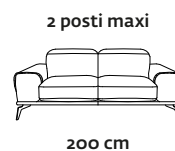

Atria. Misure disponibili

POSSIBILITÀ DI AVERE LA VERSIONE 3P MAXI IN 3 ELEMENTI SEPARATI

<p>poltrona 1br.sx abb. al 3p</p> <p>110 cm</p>	<p>poltrona s.br. abb. al 3p</p> <p>80 cm</p>	<p>poltrona 1br.dx abb. al 3p</p> <p>110 cm</p>
<hr style="width: 100%;"/> <p>305 cm</p>		

OPZIONALE

cuscino 60x60
in piuma d'oca