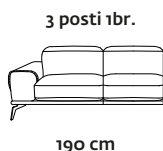

Atria. Misure disponibili

POSSIBILITÀ DI AVERE LA VERSIONE 3P MAXI IN 3 ELEMENTI SEPARATI

<p>poltrona 1br.sx abb. al 3p</p> <p>110 cm</p>	<p>poltrona s.br. abb. al 3p</p> <p>80 cm</p>	<p>poltrona 1br.dx abb. al 3p</p> <p>110 cm</p>
<hr style="width: 100%;"/> <p>305 cm</p>		

OPZIONALE

cuscino 60x60
in piuma d'oca