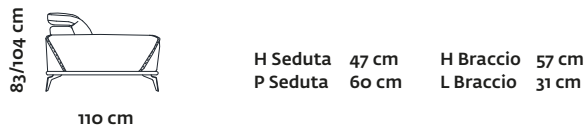

Atria. Misure disponibili

POSSIBILITÀ DI AVERE LA VERSIONE 3P MAXI IN 3 ELEMENTI SEPARATI

<p>poltrona 1br.sx abb. al 3p</p> <p>110 cm</p>	<p>poltrona s.br. abb. al 3p</p> <p>80 cm</p>	<p>poltrona 1br.dx abb. al 3p</p> <p>110 cm</p>
<hr style="width: 100%;"/> <p>305 cm</p>		