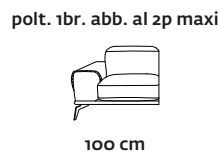

Atria. Misure disponibili

POSSIBILITÀ DI AVERE LA VERSIONE 3P MAXI IN 3 ELEMENTI SEPARATI

<p>poltrona 1br.sx abb. al 3p</p> <p>110 cm</p>	<p>poltrona s.br. abb. al 3p</p> <p>80 cm</p>	<p>poltrona 1br.dx abb. al 3p</p> <p>110 cm</p>
<hr style="width: 100%;"/> <p>305 cm</p>		