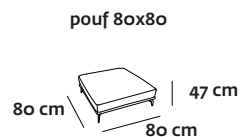

Atria. Misure disponibili

POSSIBILITÀ DI AVERE LA VERSIONE 3P MAXI IN 3 ELEMENTI SEPARATI

<p>poltrona 1br.sx abb. al 3p</p> <p>110 cm</p>	<p>poltrona s.br. abb. al 3p</p> <p>80 cm</p>	<p>poltrona 1br.dx abb. al 3p</p> <p>110 cm</p>
<hr style="width: 100%;"/> <p>305 cm</p>		