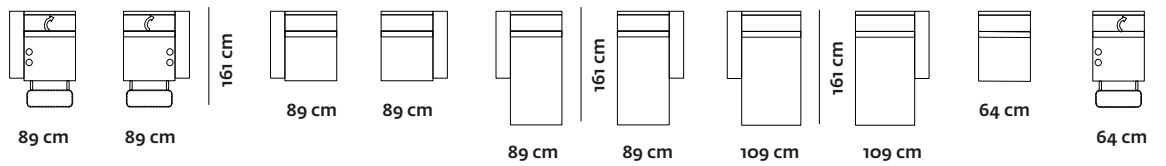

Genesi. Misure disponibili

POGGIATESTA ELETTRICO
ELECTRIC HEADREST

OPZIONE PER VERSIONI FISSE
OPTION FIXE SEATS