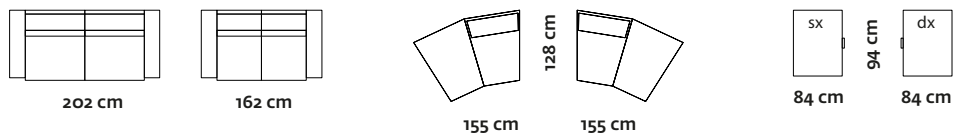

Genesi. Misure disponibili

POGGIATESTA ELETTRICO
ELECTRIC HEADREST

OPZIONE PER VERSIONI FISSE
OPTION FIXE SEATS