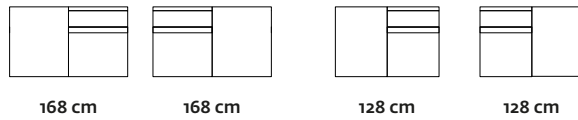

Genesi. Misure disponibili

POGGIATESTA ELETTRICO
ELECTRIC HEADREST

OPZIONE PER VERSIONI FISSE
OPTION FIXE SEATS