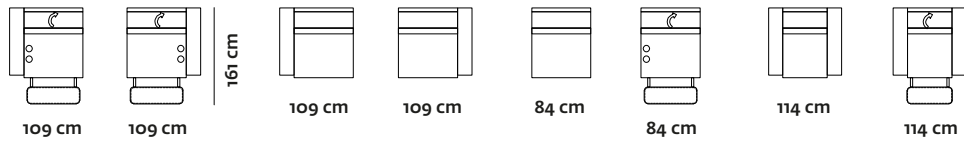

Genesi. Misure disponibili

POGGIATESTA ELETTRICO
ELECTRIC HEADREST

OPZIONE PER VERSIONI FISSE
OPTION FIXE SEATS