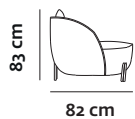

## Medea. Misure disponibili

---

poltrona fissa

H seduta 46 cm  
P seduta 51 cm