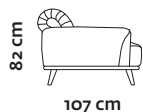

Sax. Misure disponibili

H Seduta 45 cm
P Seduta 63 cm
H Braccio 61 cm
L Braccio 25 cm