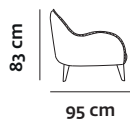

Spica. Misure disponibili

poltrona

H seduta 43 cm
P seduta 52 cm