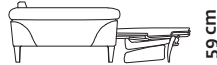

Verona. Misure disponibili

83/102 cm

110 cm

157 cm

134 cm

218 cm

59 cm

H seduta 47 cm
P seduta 59 cm

H braccio 61 cm
L braccio 29 cm

3p fisso

216 cm

2p fisso

196 cm

poltrona fissa

127 cm

poltrona sbr. 3p

79 cm

poltrona s.br. 2p

69 cm

angolo quadro

112 cm

112 cm

3 posti 1br.

188 cm