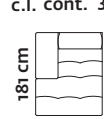

Verona. Misure disponibili

83/102 cm

110 cm

157 cm

134 cm

218 cm

59 cm

H seduta 47 cm
P seduta 59 cm

poltrona terminale 2p

126 cm

poltr. rcl

127 cm

poltr. 1br. rcl 3p

108 cm

poltr. 1br. rcl 2p

98 cm

c.l. 3P

181 cm

108 cm

c.l. 2P

181 cm

98 cm

c.l. cont. 3P

181 cm

108 cm

c.l. cont. 2P

181 cm

98 cm

poltrona

127 cm

poltrona 1br. 3p

108 cm