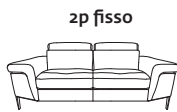

Verona. Misure disponibili

83/102 cm

110 cm

157 cm

134 cm

218 cm

59 cm

H seduta 47 cm
P seduta 59 cm

H braccio 61 cm
L braccio 29 cm

3p fisso

216 cm

2p fisso

196 cm

poltrona fissa

127 cm

poltrona sbr. 3p

79 cm

poltrona s.br. 2p

69 cm

angolo quadro

112 cm

112 cm

3 posti 1br.

188 cm

2 posti 1br.

168 cm

poltrona 1br. 3p

108 cm

poltrona 1br. 2p

98 cm

poltrona terminale 3p

136 cm